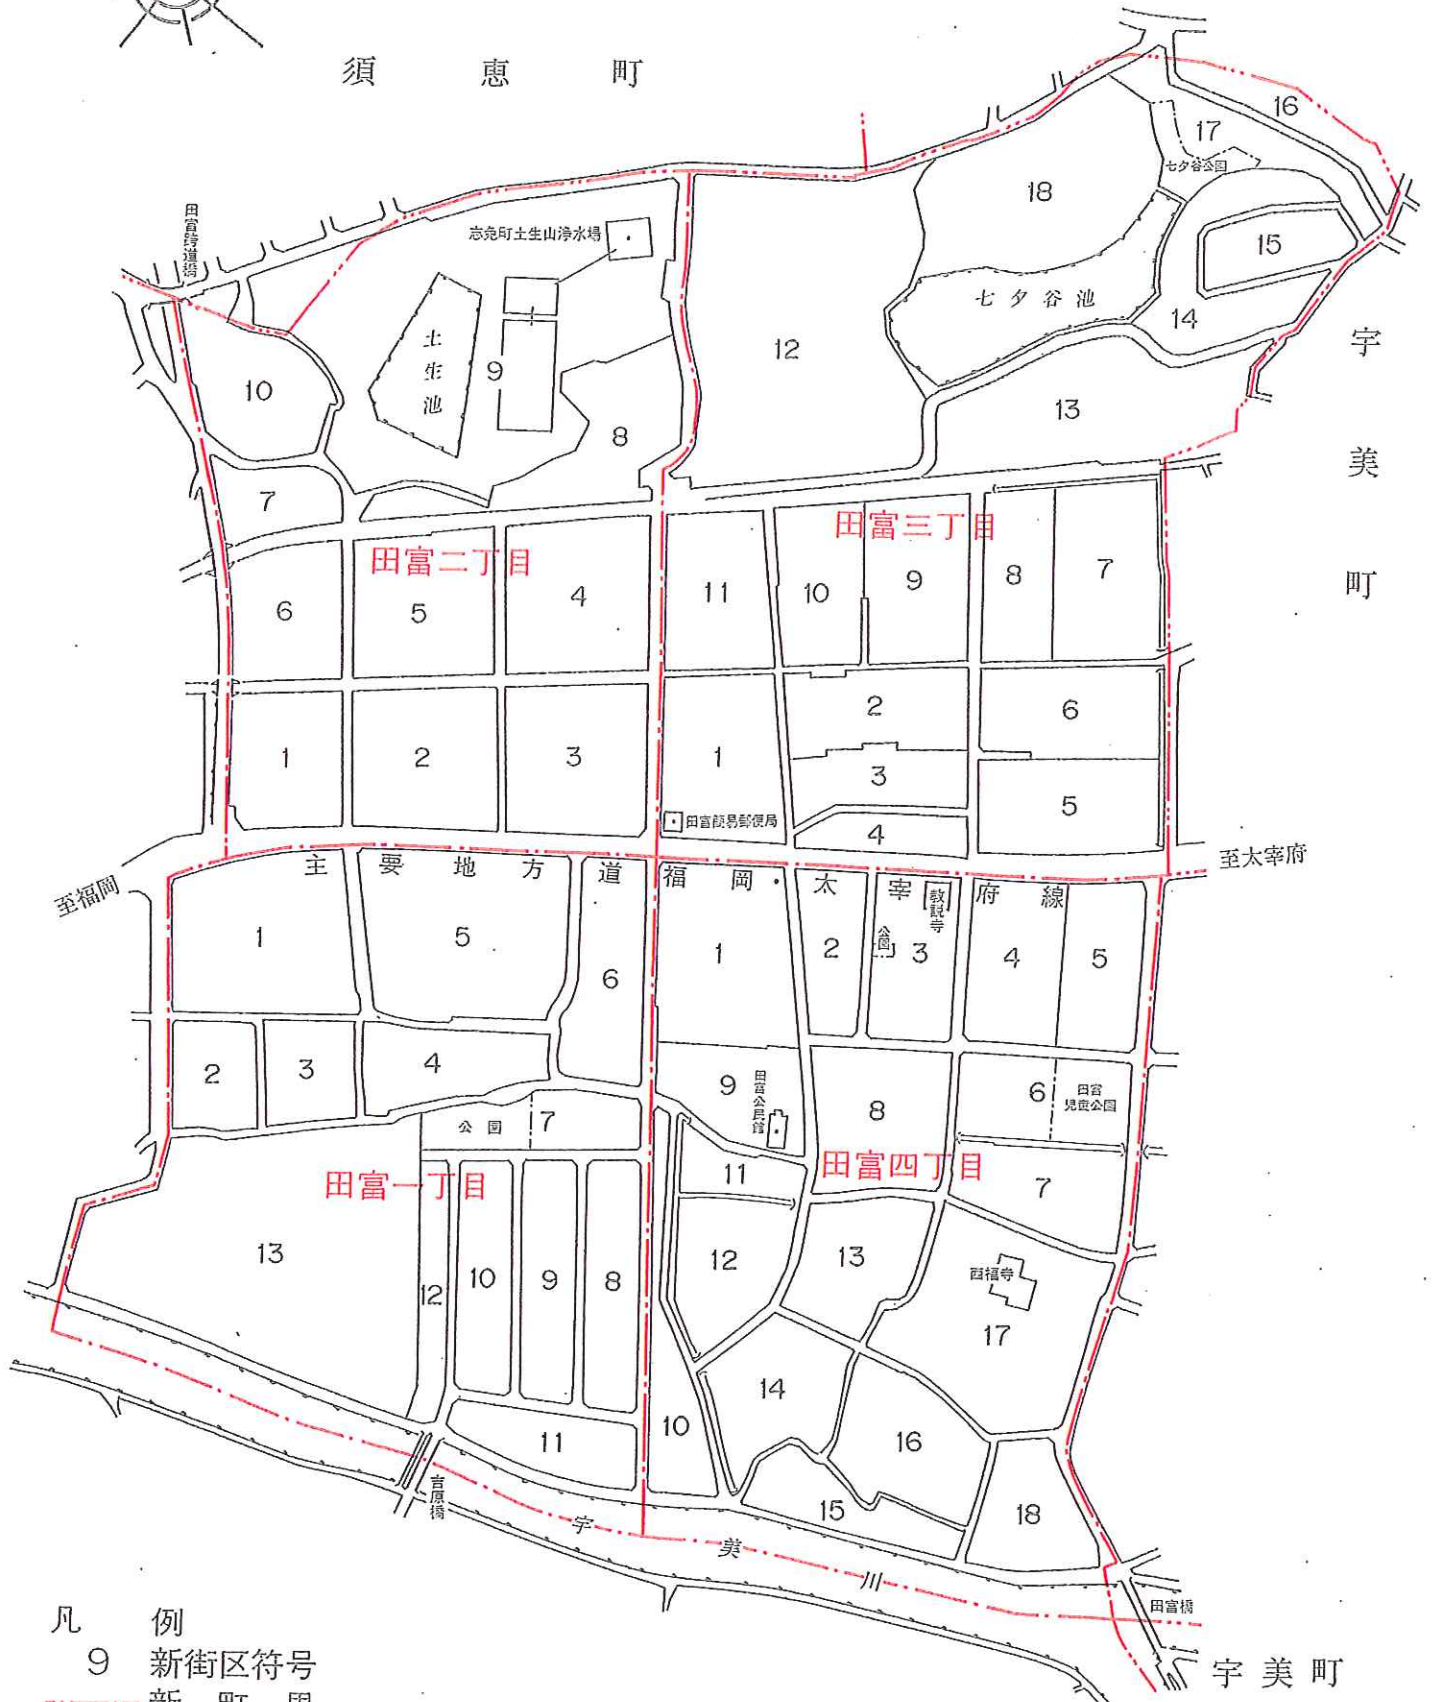

住居表示新町界。新町名及び街区割図

須 恵 町

宇
美
町

至太宰府

至福岡

- 凡 例
- 9 新街区符号
 - 新 町 界
 - 市 町 村 界

平成11年11月1日施行
田富一～四丁目

宇 美 町