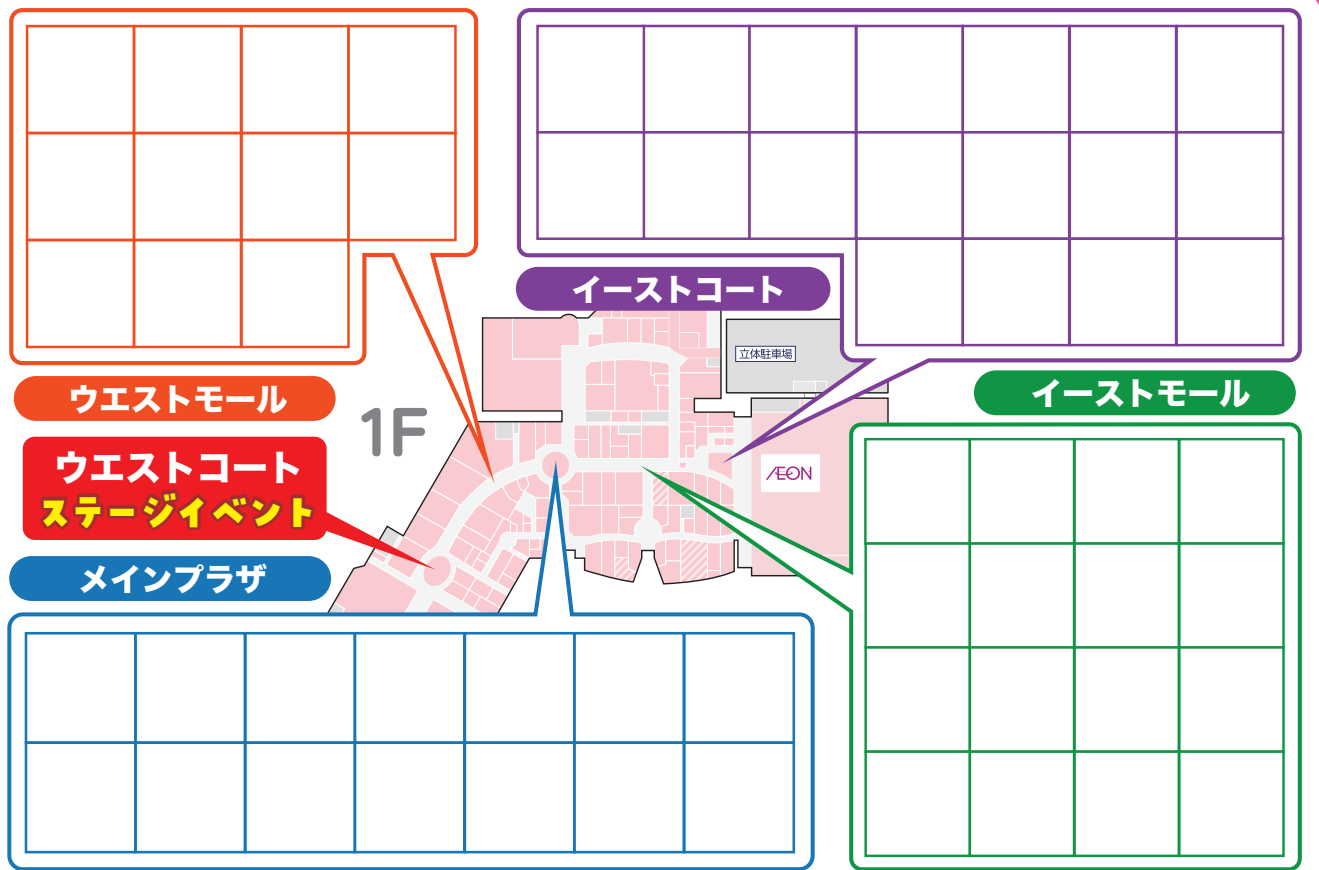

日時 7/25(土)26(日) 10:00~18:00 場所 イオンモール福岡 ウェストコート~イーストコート

出展店舗

プロスポーツ選手たち

ゆるキャラミニミニ運動会

ワークショップ

志免町出身 変面俳優 姜潤 -KyoJun-

志免炭鉱「堅坑櫓」VR体験 同時開催 特別内部公開

シメツチャシールを集めて豪華商品をGETしよう!!

MAP & シールラリー

出展店舗 & ワークショップのプー見

出展日 25± 26日

- 社会福祉法人 翔空会 ライフサポート SAKU
 - 有限会社久松
 - 志免町特設ブース+VR体験
 - ヤマト運輸株式会社
 - 明治安田生命 保険相互会社
 - 志免幼稚園 志免中央幼稚園
 - 博多第一幼稚園
 - 志免さくらこども園 空とぶくじら幼稚園
 - パナソニックエンターテインメント & コミュニケーション株式会社
 - メナード 志免町代行店
 - HANAYU
 - アトリエ フラワーキッチン
 - CuoRelease
 - POLA Amor、鈴姫
 - イオンモール福岡 株式会社
 - チャリチャリ株式会社
 - YUZUKA Patisserie et Cuisine
 - ひさや酒店
 - tanma co tanma
 - Nino café
 - アーリーモーニング
 - 宗像念珠
 - Cafe 藁
 - Sitrine
 - 志免町のヨガ教室 かぜのおと
- 1F ウェストモール ■ 1F メインプラザ ■ 1F イーストモール ■ 1F イーストコート

タイムスケジュール ステージイベント

	25±	26日
10:00	認定こども園 空とぶくじら幼稚園志免本園	RFC チアダンス
10:30	社会福祉法人希翔会 タンポポ保育園	出展店舗紹介①
11:00	学校法人山崎学園 志免幼稚園	COMING SOON...
11:30	社会福祉法人翔空会 志免さくらこども園	COMING SOON...
12:00	関係者挨拶・出展店舗紹介①	出展店舗紹介②
12:30	GO GO CLAP☆	Hiro
13:00	変面俳優 姜潤 -kyojun-	変面俳優 姜潤 -kyojun-
14:00	出展店舗紹介②	志免町文化協会
14:30	RFC チアダンス	Maika'ika Pilina Y&R Hula
15:00	ゆるキャラミニミニ運動会 in しめフェス 2026	ゆるキャラミニミニ運動会 in しめフェス 2026
16:30	ライジングゼファーフクオカ	COMING SOON...
17:30	志免清龍隊	志免清龍隊