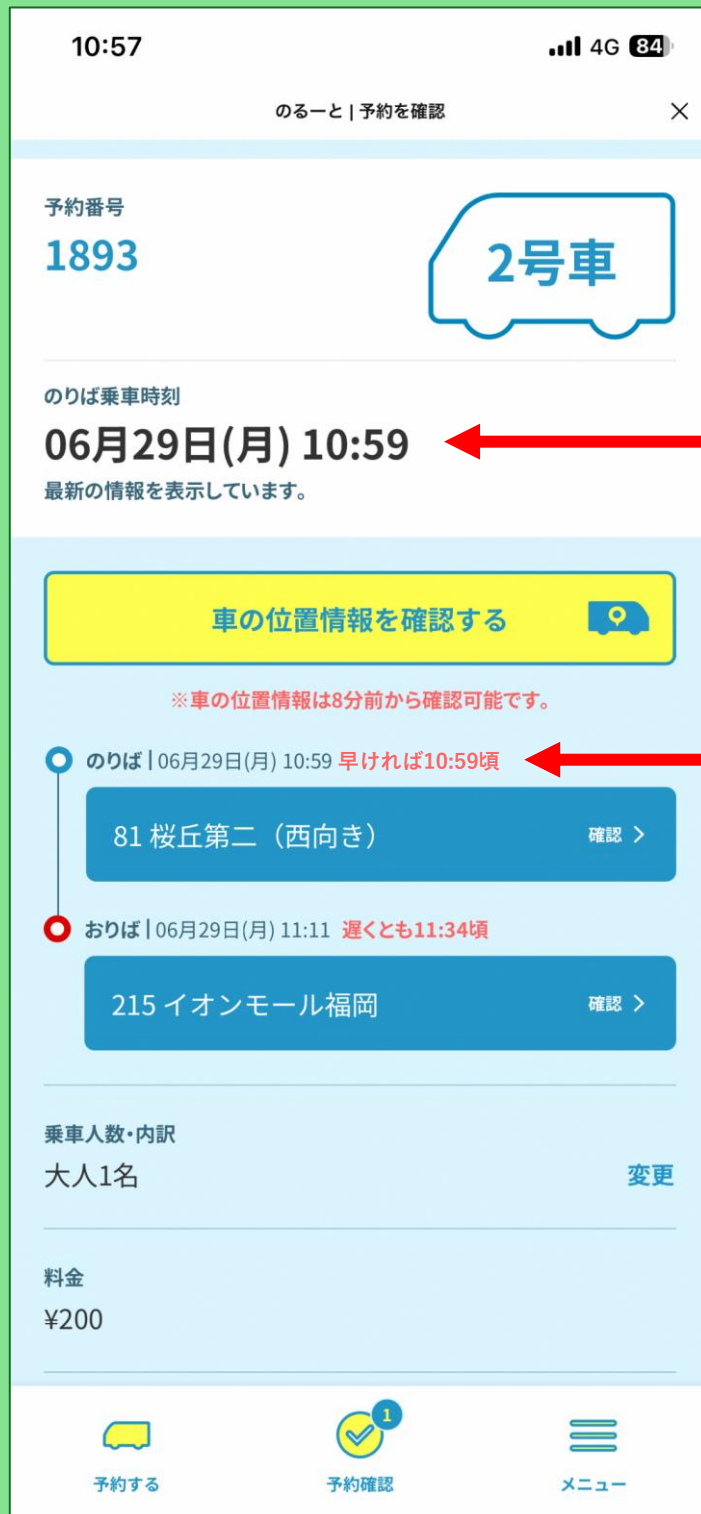

LINE予約でも、予約確認画面の表示が一部変わります。

ここに表示される時間は、確認画面を開いた時点の乗車予定時刻です。
道路状況によって、表示が変わることがあります。

赤字で表示されている時間よりはやくバスは出発しませんので、
のりーとをご利用の際は、早ければの時間にのりばにお越しください。

※画像は実装前のイメージです。