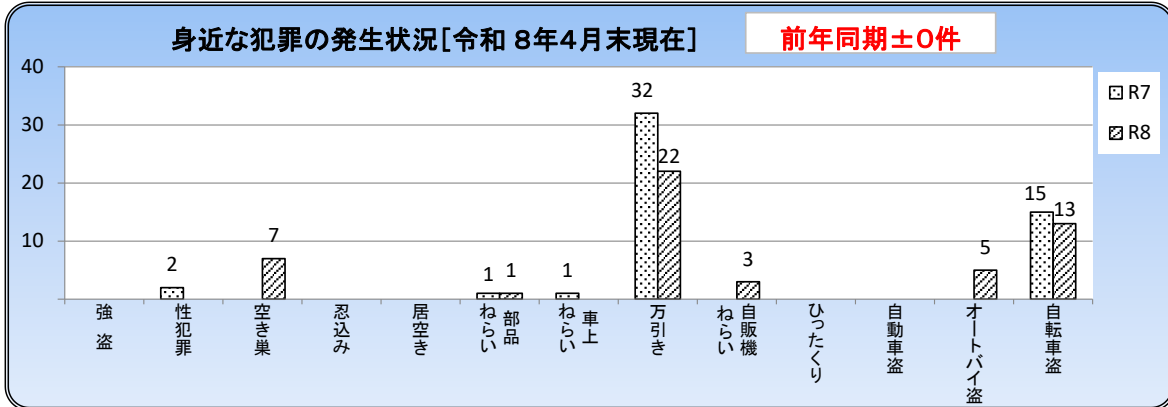

粕屋警察署だより

令和8年5月号
志免町

小学校区別犯罪発生状況一覧表 [4月中]

単月	強盗	性犯罪	空き巣	忍込み	居空き	部品ねらい	車上ねらい	万引き	自販機ねらい	ひったくり	自動車盗	オートバイ盗	自転車盗	合計
志免中央													2	2
志免西			1					9						10
志免東			2										1	3
志免南														
合計			3					9					3	15

志免町事故発生状況

令和8年 4月末現在	事故件数	死亡事故	死者数
志免町	44	1	1

注意 ニセ電話詐欺

当署管内ニセ電話詐欺等発生状況

令和8年3月中	認知件数	被害額
特殊詐欺	15	2,642万4千円
SNS型投資・ロマンス詐欺	10	8,779万6千円

詐欺被害の
約7割が国際電話から!!

+1や+44などから始まる番号は国際電話番号です。

(例1)+1312345678 (例2)+44698765432