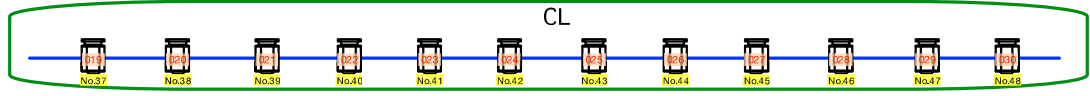

志免町立町民センター

照明 プリセット図面

2026:2/3 作成

- ホール照明機材
- LC-8 140w × 8 (Fro×12.CL×12)
 - LF-8 140w × 24
 - SX-3III 115w × 22
 - UX-2S(LH) 148w × 13
 - LX-2S(UH) 148w × 13
 - FOS 100POWER FC 200w × 18

ホールフロア機材

舞台袖(下手) DMX回線振分
DMX-IN C→ホール回線
DMX-IN D→持込用回線
DMX-OUT 17→ホール回線
DMX-OUT 18→持込回線

操作盤更新
(舞台袖)
舞台袖DMX信号コネクタBOX(下手)
MAX30A(3口)×3
DMX-OUT・DMX-IN 各2系統

舞台袖DMX信号コネクタBOX(上手)
MAX30A(3口)×3
DMX-OUT・DMX-IN 各2系統
※ビアノ座の中

TfFro

※上下フロアにあるフロアポケットの回路は使用できません