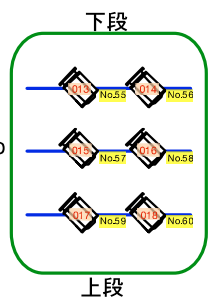

志免町立町民センター

照明 プリセット図面

2026:2/3 作成

- ホール照明機材
- LC-8 140w × 8 (Fro×12.CL×12)
 - LF-8 140w × 24
 - SX-3III 115w × 22
 - UX-2S(LH) 148w × 13
 - LX-2S(UH) 148w × 13
 - FOS 100POWER FC 200w × 18

ホールフロア機材

舞台袖(下手) DMX回線振分
DMX-IN C→ホール回線
DMX-IN D→持込用回線
DMX-OUT 17→ホール回線
DMX-OUT 18→持込回線

操作盤更新
(舞台袖)
舞台袖DMX信号コネクタBOX(下手)
MAX30A(3口)×3
DMX-OUT・DMX-IN 各2系統

舞台袖DMX信号コネクタBOX(上手)
MAX30A(3口)×3
DMX-OUT・DMX-IN 各2系統
※ビアノ座の中

TfFro

※上下フロアにあるフロアポケットの回路は使用できません