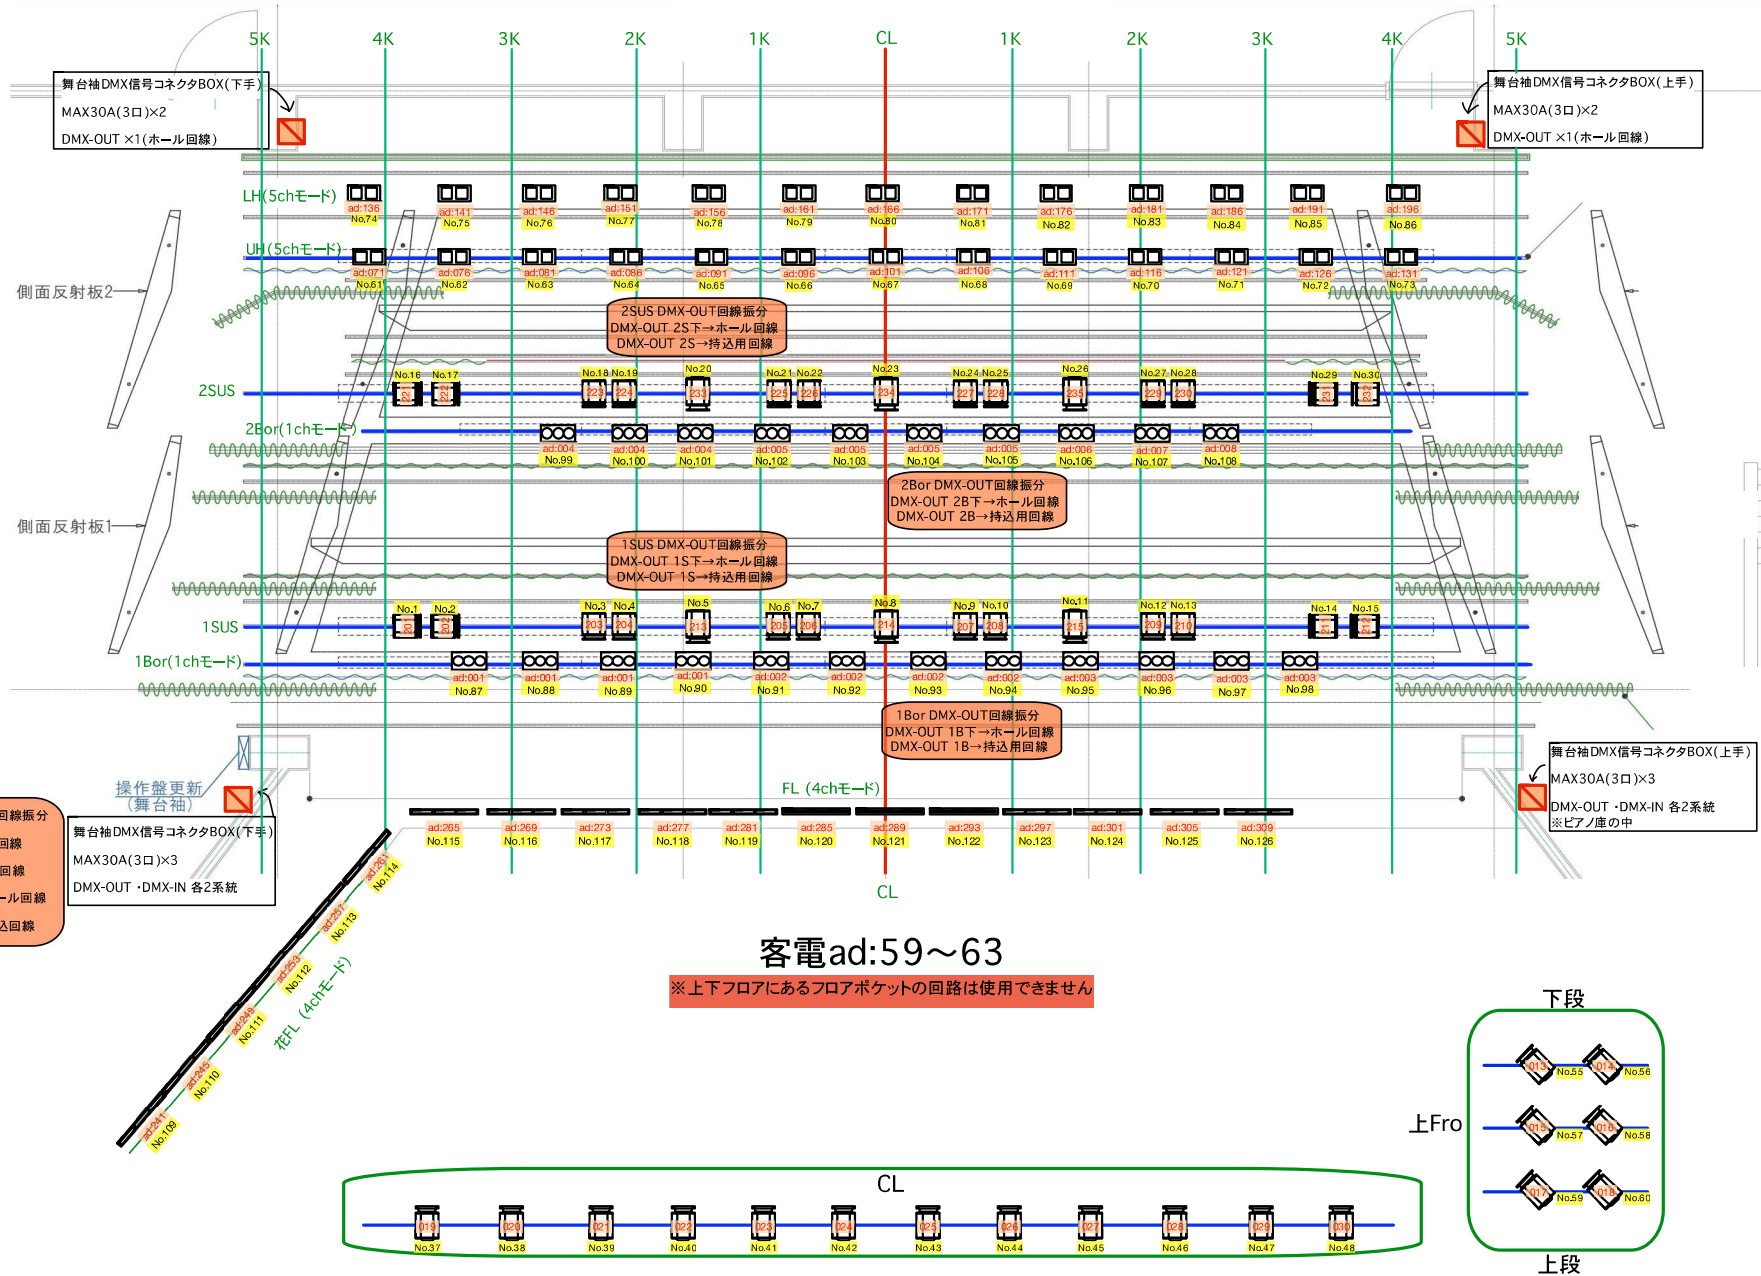

志免町立町民センター

照明 プリセット図面

2026:2/3 作成

- ホール照明機材
- LC-8 140w × 8 (Fro×12.CL×12)
 - LF-8 140w × 24
 - SX-3III 115w × 22
 - UX-2S(LH) 148w × 13
 - LX-2S(UH) 148w × 13
 - FOS 100POWER FC 200w × 18

ホールフロア機材

舞台袖(下手) DMX回線振分
DMX-IN C→ホール回線
DMX-IN D→持込用回線
DMX-OUT 17→ホール回線
DMX-OUT 18→持込回線

操作盤更新
(舞台袖)
舞台袖DMX信号コネクタBOX(下手)
MAX30A(3口)×3
DMX-OUT・DMX-IN 各2系統

舞台袖DMX信号コネクタBOX(上手)
MAX30A(3口)×3
DMX-OUT・DMX-IN 各2系統
※ビアノ座の中

TfFro

※上下フロアにあるフロアポケットの回路は使用できません