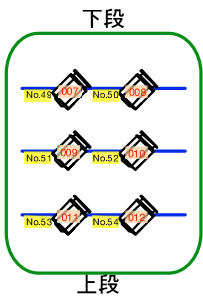

志免町立町民センター

照明 プリセット図面

2026:2/3 作成

- ホール照明機材
- LC-8 140w × 8 (Fro×12.CL×12)
 - LF-8 140w × 24
 - SX-3III 115w × 22
 - UX-2S(LH) 148w × 13
 - LX-2S(UH) 148w × 13
 - FOS 100POWER FC 200w × 18

ホールフロア機材

舞台袖(下手) DMX回線振分
DMX-IN C→ホール回線
DMX-IN D→持込用回線
DMX-OUT 17→ホール回線
DMX-OUT 18→持込回線

操作盤更新
(舞台袖)
舞台袖DMX信号コネクタBOX(下手)
MAX30A(3口)×3
DMX-OUT・DMX-IN 各2系統

舞台袖DMX信号コネクタBOX(上手)
MAX30A(3口)×3
DMX-OUT・DMX-IN 各2系統
※ビアノ座の中

TfFro

※上下フロアにあるフロアポケットの回路は使用できません