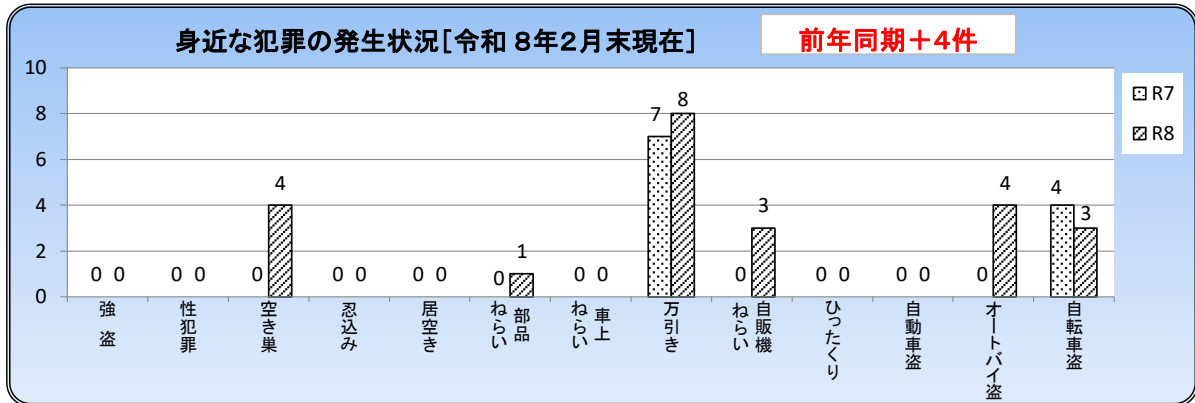

粕屋警察署だより

令和8年3月号
志免町

小学校区別犯罪発生状況一覧表【2月中】

単月	強盗	性犯罪	空き巣	忍込み	居空き	部品ねらい	車上ねらい	万引き	自販機ねらい	ひったくり	自動車盗	オートバイ盗	自転車盗	合計
志免中央			2					1				2		5
志免西						1		2	3					6
志免東			1										1	2
志免南			1											1
合計			4			1		3	3			2	1	14

志免町事故発生状況

令和8年 2月末現在	事故件数	死亡事故	死者数
志免町	27	1	1

注意 ニセ電話詐欺

当署管内ニセ電話詐欺等発生状況

令和8年1月中	認知件数	被害額
特殊詐欺	5	144万5千円
SNS型投資・ロマンス詐欺	3	3,659万2千円

詐欺被害の

約7割が国際電話から！！

+1や+44などから始まる番号は国際電話番号です。