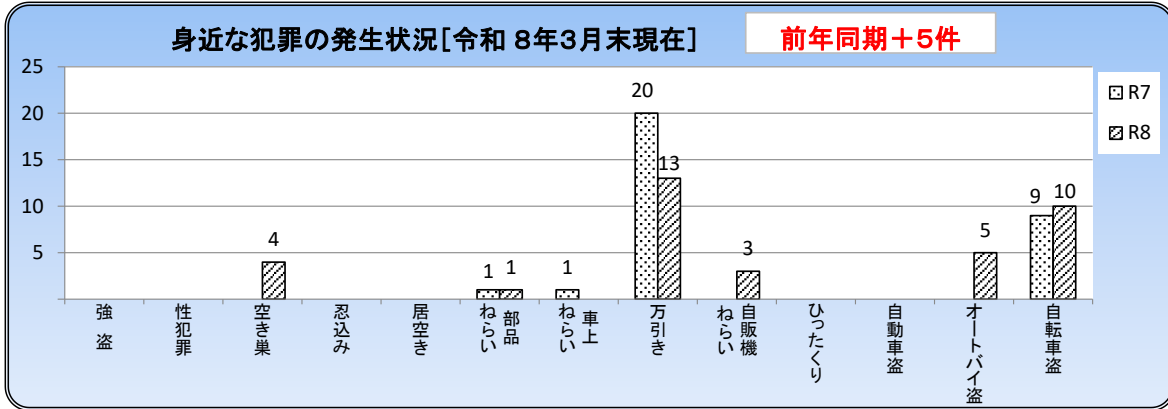

粕屋警察署だより

令和8年4月号
志免町

小学校区別犯罪発生状況一覧表 [3月中]

単月	強盗	性犯罪	空き巣	忍込み	居空き	部品ねらい	車上ねらい	万引き	自販機ねらい	ひったくり	自動車盗	オートバイ盗	自転車盗	合計
志免中央								1					2	3
志免西								4				1	2	7
志免東													1	1
志免南													2	2
合計								5				1	7	13

志免町事故発生状況

令和8年3月末現在 志免町	事故件数	死亡事故	死者数
	36	1	1

犯罪情報が、みまもっちアプリの地図上で確認できます！
別添「みまもっち」のチラシをご覧ください！

注意 ニセ電話詐欺

当署管内ニセ電話詐欺等発生状況

令和8年2月中	認知件数	被害額
特殊詐欺	11	1,189万4千円
SNS型投資・ロマンス詐欺	6	6,075万2千円

詐欺被害の約7割が国際電話から！！

+1や+44などから始まる番号は国際電話番号です。
(例1)+1312345678 (例2)+44698765432