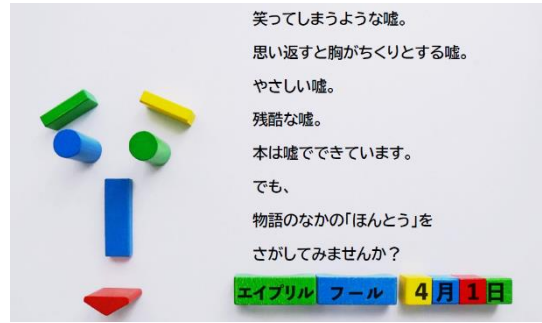

4月17日(金) 13:30～

1号館小ホール

4月の 特設

詳しくはこちらから

図書館職員が、5つの場所でテーマに沿った図書を
集めています。

広報しめの特集「最近の教育現場って？」に関連し
た特設も入り口横に置いています。

一般① カウンター前大きな円形テーブル

伊能忠敬が日本地図を作るための測量に出発した日、
「地図の日」に読んでほしい本を集めました。

児童① おはなしのへや前のテーブル

家族で本を楽しむ「家読(うちどく)」。このコーナーの
本で、ぜひ家読を始めてみませんか？

文学 文庫本コーナー付近の柱のウラ

4月1日はエイプリルフールです。あっと驚くような嘘や
やさしい嘘など、嘘が鍵になる本をお楽しみください。

一般② 入館して右側の検索機手前

読んでみませんか

春色の本

春を彩るやさしい「ピンク」や命の芽吹きを感じる「若草
色」。そんな2つの色を集めた、春色のコーナーです。