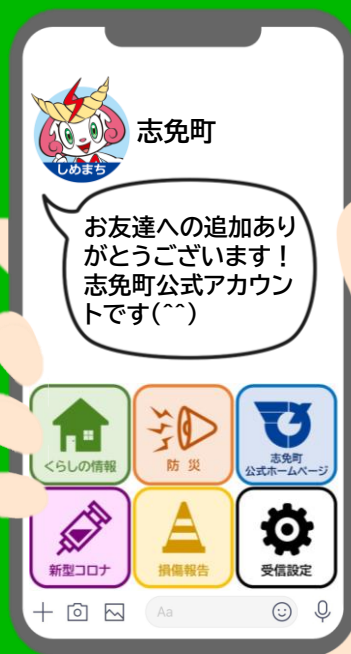

# 「志免町公式LINE」 はじめました！

## 友だち募集中

### 01 主な機能

- ・ 欲しい情報を選んで受け取る
- ・ 暮らしの情報を調べる
- ・ 災害時に避難所を調べる
- ・ 道路や公園の損傷を町に知らせる