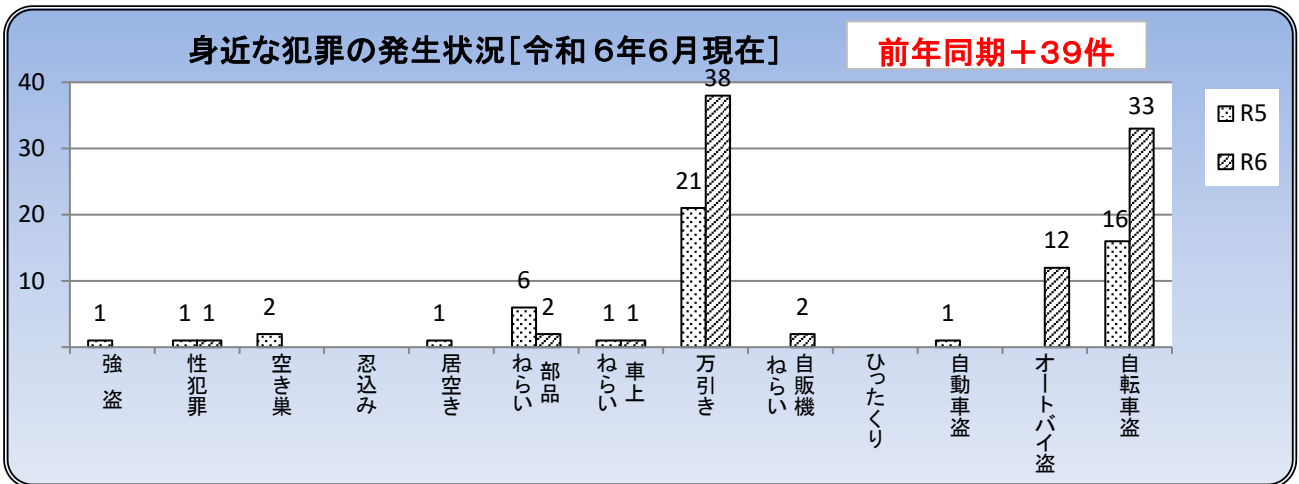

## 小学校区別犯罪発生状況一覧表 [6月中]

単月	強盗	性犯罪	空き巣	忍込み	居空き	部品ねらい	車上ねらい	万引き	自販機ねらい	ひったくり	自動車盗	オートバイ盗	自転車盗	合計
志免中央								1	1			1	3	6
志免西								6				2	3	11
志免東								2				3		5
志免南														
合計								9	1			6	6	22

## 志免町事故発生状況

令和6年 1~6月	事故件数	死亡事故	死者数
志免町	97	1	1

- 夕暮れ時は早めのライト点灯で、交通事故を防ぎましょう。
- 譲り合いの精神で、心にゆとりを持った運転を！！
- 夜間は、明るい服装で反射材を着用しましょう。