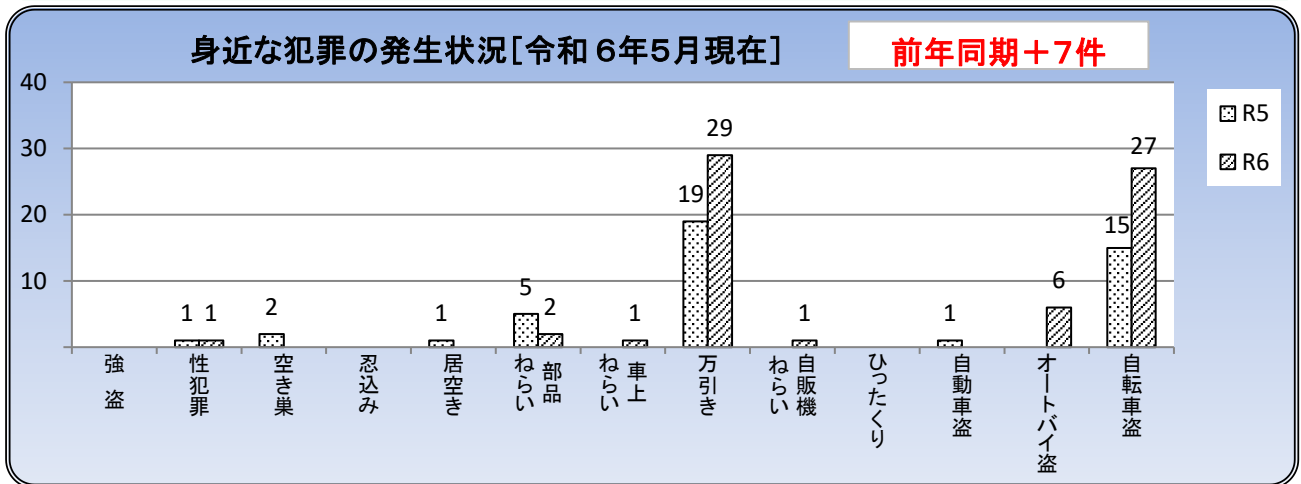

## 小学校区別犯罪発生状況一覧表 [5月中]

単月	強盗	性犯罪	空き巣	忍込み	居空き	部品ねらい	車上ねらい	万引き	自販機ねらい	ひったくり	自動車盗	オートバイ盗	自転車盗	合計
志免中央		1						3				2	5	11
志免西						1	1	8				2	4	16
志免東								2				1	3	6
志免南														
合計		1				1	1	13				5	12	33

## 志免町交通事故発生状況

	発生件数	主な事故の発生状況				死者数
		飲酒運転事故	車両×歩行者	車両×自転車	高齢運転者事故	
令和6年5月	11 件	0 件	1 件	1 件	1 件	0 人
令和6年1月～5月	77 件	0 件	7 件	7 件	16 件	0 人

※ 表の件数・人数は、人身事故（人の怪我があった交通事故）の数値です。

※ 「高齢運転者事故」とは、第1当事者（最も責任の重い当事者）が65歳以上の高齢者であった人身事故です。