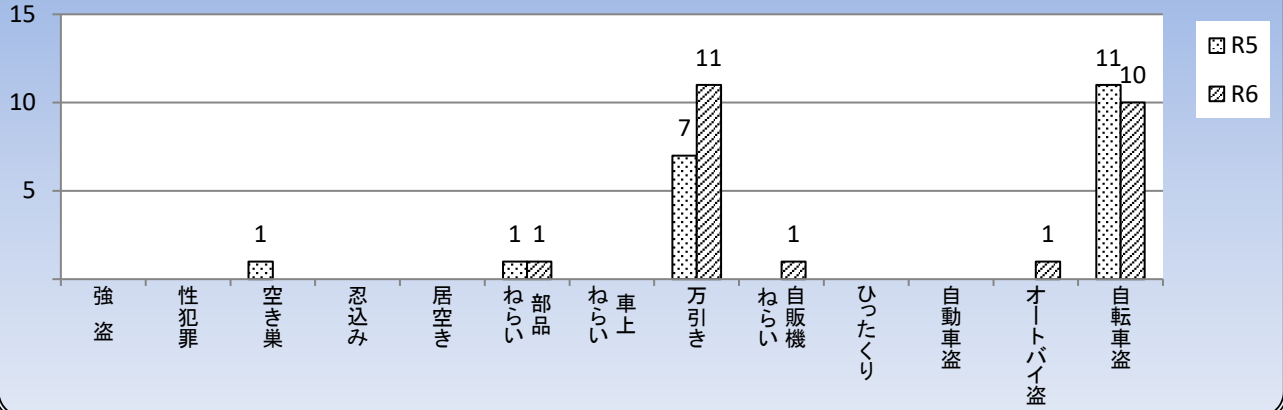

粕屋警察署だより

令和6年4月号

志免町

身近な犯罪の発生状況[令和6年3月現在]

小学校区別犯罪発生状況一覧表 [3月中]

単月	強盗	性犯罪	空き巣	忍込み	居空き	部品ねらい	車上ねらい	万引き	自販機ねらい	ひったくり	自動車盗	オートバイ盗	自転車盗	合計
志免中央						1		2	1				3	7
志免西								2					3	5
志免東														
志免南														
合計						1		4	1				6	12

志免町交通事故発生状況

	発生件数	主な事故の発生状況				死者数
		飲酒運転事故	車両×歩行者	車両×自転車	高齢運転者事故	
令和6年3月	9件	0件	1件	0件	1件	0人
令和6年1月～3月	48件	0件	6件	4件	12件	0人

※ 表の件数・人数は、人身事故（人の怪我があった交通事故）の数値です。

※ 「高齢運転者事故」とは、第1当事者（最も責任の重い当事者）が65歳以上の高齢者であった人身事故です。