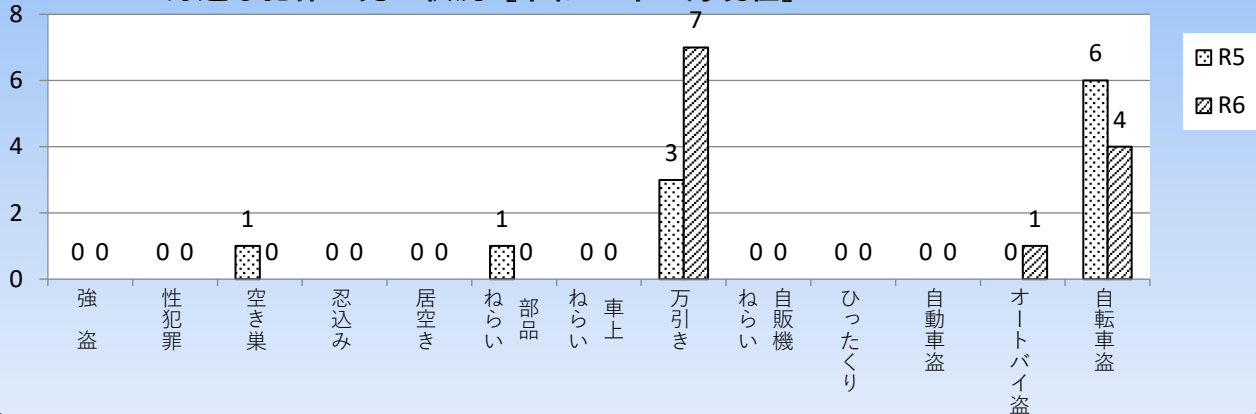

粕屋警察署だより

令和6年3月号
志免町

身近な犯罪の発生状況 [令和6年2月現在]

小学校区別犯罪発生状況一覧表 [2月中]

単月	強盗	性犯罪	空き巣	忍込み	居空き	部品ねらい	車上ねらい	万引き	自販機ねらい	ひったくり	自動車盗	オートバイ盗	自転車盗	合計
志免中央														
志免西								3						3
志免東														
志免南														
合計								3						3

志免町交通事故発生状況

	発生件数	主な事故の発生状況				死者数
		飲酒運転事故	車両×歩行者	車両×自転車	高齢運転者事故	
令和6年2月	13件	0件	0件	2件	3件	0人
令和6年1月～2月	39件	0件	5件	4件	11件	0人

※ 表の件数・人数は、人身事故（人の怪我があった交通事故）の数値です。

※ 「高齢運転者事故」とは、第1当事者（最も責任の重い当事者）が65歳以上の高齢者であった人身事故です。