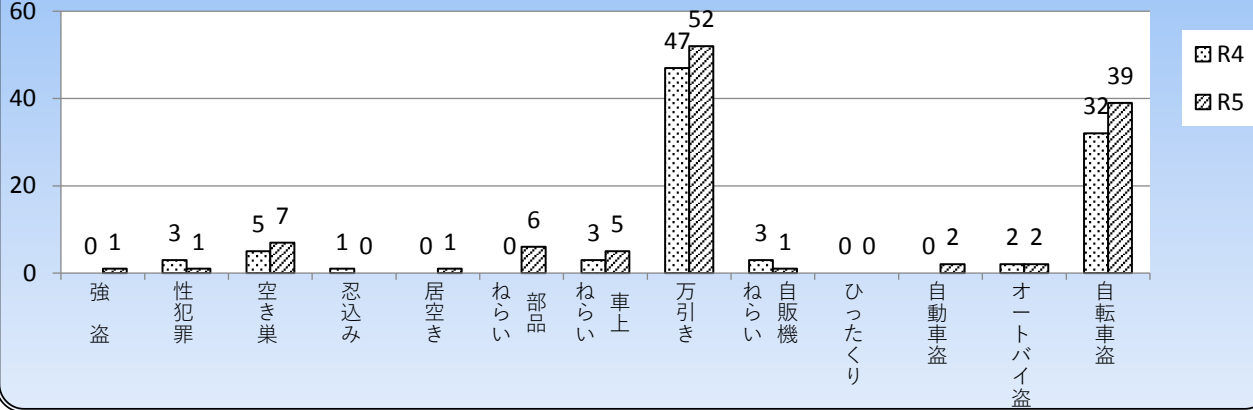

粕屋警察署だより

令和6年1月号
志免町

身近な犯罪の発生状況 [令和5年12月現在]

小学校区別犯罪発生状況一覧表 [12月中]

単月	強盗	性犯罪	空き巣	忍込み	居空き	部品ねらい	車上ねらい	万引き	自販機ねらい	ひったくり	自動車盗	オートバイ盗	自転車盗	合計
志免中央								1					3	4
志免西								7				1	4	12
志免東			1										1	2
志免南													1	1
合計			1					8				1	9	19

志免町交通事故発生状況

	発生件数	主な事故の発生状況				死者数
		飲酒運転事故	車両×歩行者	車両×自転車	高齢運転者事故	
令和5年12月	9 件	0 件	2 件	1 件	4 件	0 人
令和5年1月～12月	230 件	2 件	23 件	52 件	65 件	1 人

※ 表の件数・人数は、人身事故（人の怪我があった交通事故）の数値です。

※ 「高齢運転者事故」とは、第1当事者（最も責任の重い当事者）が65歳以上の高齢者であった人身事故です。

令和5年粕屋警察署管内 交通事故発生件数 1355件（-4）
交通死亡事故件数 6件（+5）

令和5年中の交通事故の特徴として

- 最も多かった発生時間帯は午後4時から午後7時までの間
 - 国道、県道等の幹線道路で多くの交通事故が発生していること
 - 高齢者が第1当事者又は第2当事者となる交通事故が多いこと
- となっていますので、皆さん注意して運転しましょう。

粕屋警察署からのお願い

～自転車盗に注意～