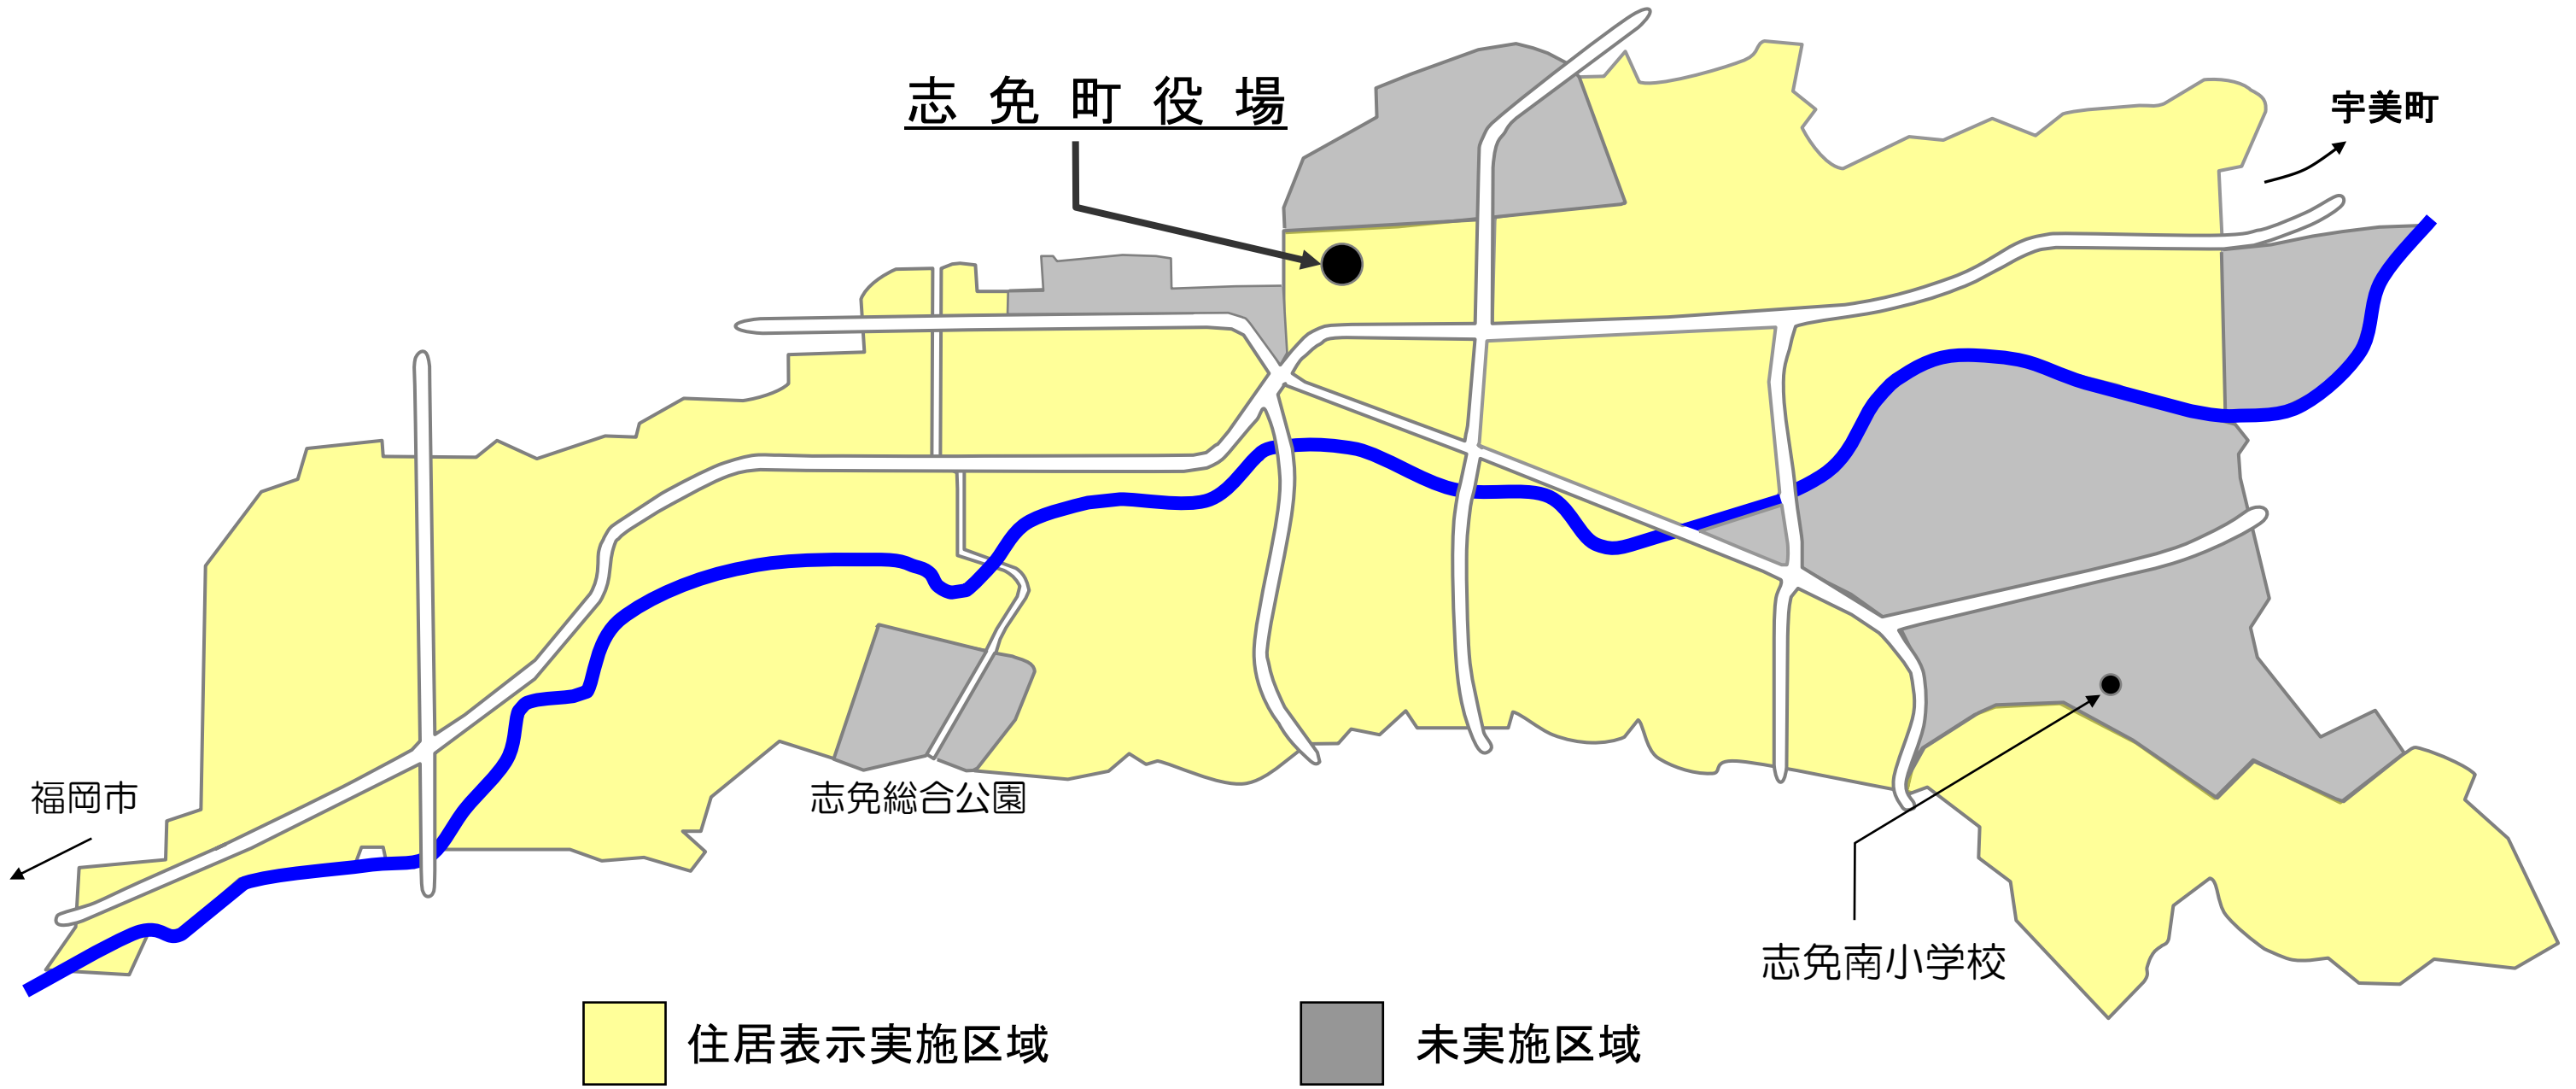

志免町住居表示実施状況

行政区域面積	8.69km ²
住居表示実施面積	6.93km ²
住居表示実施面積率	79.8%