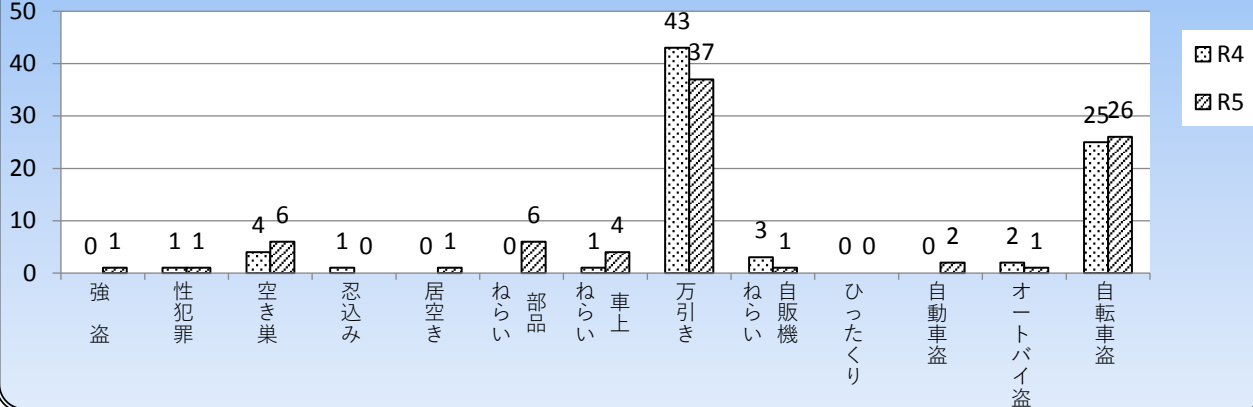

粕屋警察署だより

令和5年11月号

志免町

身近な犯罪の発生状況 [令和5年10月現在]

小学校区別犯罪発生状況一覧表 [10月中]

単月	強盗	性犯罪	空き巣	忍込み	居空き	部品ねらい	車上ねらい	万引き	自販機ねらい	ひったくり	自動車盗	オートバイ盗	自転車盗	合計
志免中央							1						3	4
志免西								2						2
志免東			1				1	3						5
志免南														
合計			1				2	5					3	11

志免町交通事故発生状況

	発生件数	主な事故の発生状況				死者数
		飲酒運転事故	車両×歩行者	車両×自転車	高齢運転者事故	
令和5年10月	17件	0件	1件	4件	3件	0人
令和5年1月～10月	197件	1件	19件	48件	31件	0人

※ 表の件数・人数は、人身事故（人の怪我があった交通事故）の数値です。

※ 「高齢運転者事故」とは、第1当事者（最も責任の重い当事者）が65歳以上の高齢者であった人身事故です。

交通死亡事故が発生しました！！

- ① 発生日時：令和5年11月12日午後5時ころ
 - ② 発生場所：糟屋郡志免町志免中央3丁目11番21号先
(主要地方道福岡東環状線上)
バイク×普通車の衝突事故(バイクの男性が死亡)
交通事故を起こさない、遭わないために・・・
- 朝の通勤時間帯、薄暮時間帯に交通事故が多発しています
 - 周囲の状況をしっかり確認し、道路の状況に応じた安全な速度で走行しましょ