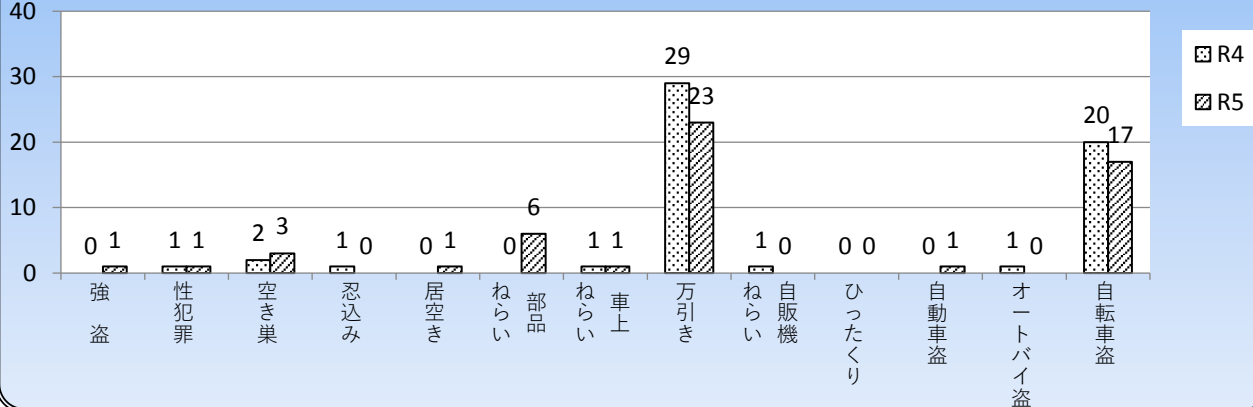

粕屋警察署だより

令和5年8月号
志免町

身近な犯罪の発生状況 [令和5年7月現在]

小学校区別犯罪発生状況一覧表 [7月中]

単月	強盗	性犯罪	空き巣	忍込み	居空き	部品ねらい	車上ねらい	万引き	自販機ねらい	ひったくり	自動車盗	オートバイ盗	自転車盗	合計
志免中央			1											1
志免西								2					1	3
志免東														
志免南														
合計			1					2					1	4

志免町交通事故発生状況

	発生件数	主な事故の発生状況				死者数
		飲酒運転事故	車両×歩行者	車両×自転車	高齢運転者事故	
令和5年7月	16件	0件	2件	0件	3件	0人
令和5年1月~7月	142件	1件	17件	29件	26件	0人

※ 表の件数・人数は、人身事故（人の怪我があった交通事故）の数値です。

※ 「高齢運転者事故」とは、第1当事者（最も責任の重い当事者）が65歳以上の高齢者であった人身事故です。