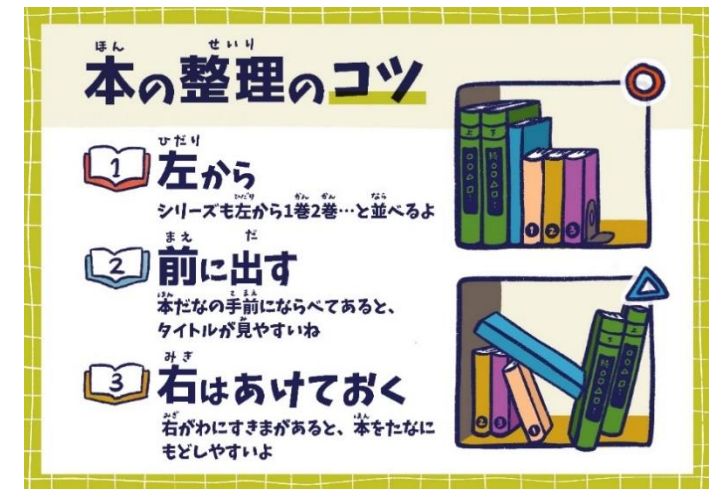

本をきれいにもどせていますか？

図書館から借りていた本を棚にもどすとき、きれいにもどせていますか？

みなさんが図書館を使った後、棚を見ると、横向きにさし込まれていたり、たおれたままになっている本をよく見かけます。

本をかたづけるときは…

タイトルが見える向き 左につめる シリーズは順番に並べる

を心がけて、みんなで使いやすい図書館にしましょう。