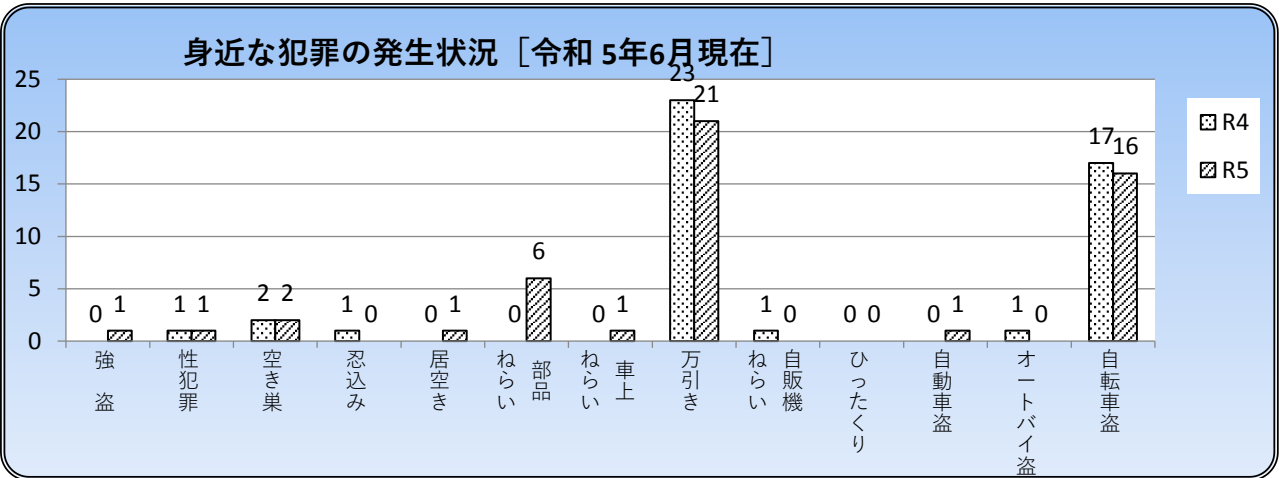

粕屋警察署だより

令和5年7月号
志免町

小学校区別犯罪発生状況一覧表 [6月中]

単月	強盗	性犯罪	空き巣	忍込み	居空き	部品ねらい	車上ねらい	万引き	自販機ねらい	ひったくり	自動車盗	オートバイ盗	自転車盗	合計
志免中央						1		1					1	3
志免西							1	1						2
志免東														
志免南	1													1
合計	1					1	1	2					1	6

志免町交通事故発生状況

	発生件数	主な事故の発生状況				死者数
		飲酒運転事故	車両×歩行者	車両×自転車	高齢運転者事故	
令和5年6月	17件	0件	2件	3件	1件	0人
令和5年1月～6月	126件	1件	15件	29件	20件	0人

※ 表の件数・人数は、人身事故（人の怪我があった交通事故）の数値です。

※ 「高齢運転者事故」とは、第1当事者（最も責任の重い当事者）が65歳以上の高齢者であった人身事故です。

【交通事故の特徴】※ 1月から6月末までの集計によるものです。

- 時間帯は、午後4時から午後6時の間に多く発生しています。
- 最も多かった発生路線は県道福岡太宰府線、福岡東環状線でした。
- 主な発生交差点は、新屋敷南、片峰新橋、五斗蔵交差点となっています。
- 事故の形態は車両相互による追突事故が多く発生しています。

粕屋警察署からのお願い

～自転車盗に注意～

- ・ 自転車は確実に鍵をかけましょう。