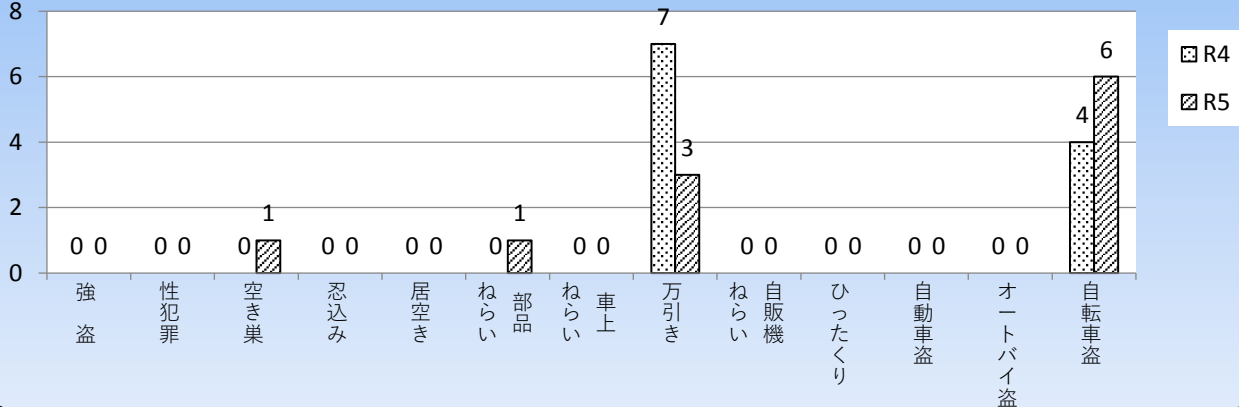

# 粕屋警察署だより

令和5年3月号  
志免町

身近な犯罪の発生状況 [令和5年2月現在]

小学校区別犯罪発生状況一覧表 [2月中]

単月	強盗	性犯罪	空き巣	忍込み	居空き	部品ねらい	車上ねらい	万引き	自販機ねらい	ひったくり	自動車盗	オートバイ盗	自転車盗	合計
志免中央								1					1	2
志免西						1		1					2	4
志免東								1						1
志免南														
合計						1		3					3	7

志免町交通事故発生状況

	発生件数	主な事故の発生状況				死者数
		飲酒運転事故	車両×歩行者	車両×自転車	高齢運転者事故	
令和5年2月	25件	0件	6件	5件	3件	0人
令和5年1月～2月	49件	0件	8件	11件	7件	0人

※ 表の件数・人数は、人身事故（人の怪我があった交通事故）の数値です。

※ 「高齢運転者事故」とは、第1当事者（最も責任の重い当事者）が65歳以上の高齢者であった人身事故です。