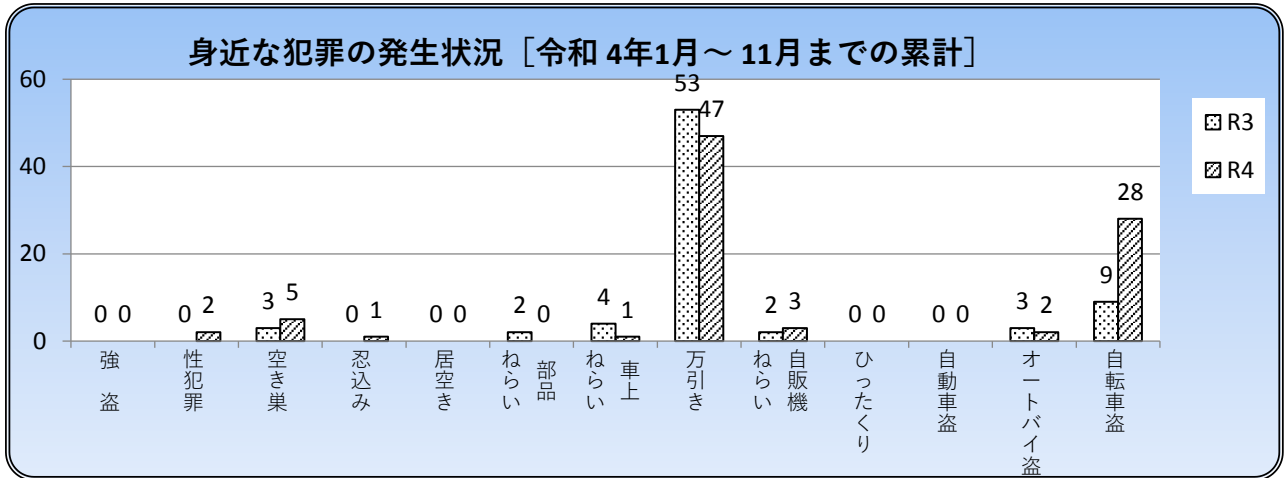

## 小学校区別犯罪発生状況一覧表 [11月中]

単月	強盗	性犯罪	空き巣	忍込み	居空き	部品ねらい	車上ねらい	万引き	自販機ねらい	ひったくり	自動車盗	オートバイ盗	自転車盗	合計
志免中央		1												1
志免西								3					2	5
志免東			1										1	2
志免南														
合計		1	1					3					3	8

## 志免町 人身事故発生状況(1～11月)

### 発生状況

発生件数	202件
飲酒運転事故	1件
自転車関連事故	38件
高齢者歩行者関連事故	11件

### 事故類型別発生状況

追突	53件
出会い頭	50件
右折直進	27件
左折	11件
横断歩道横断中	4件