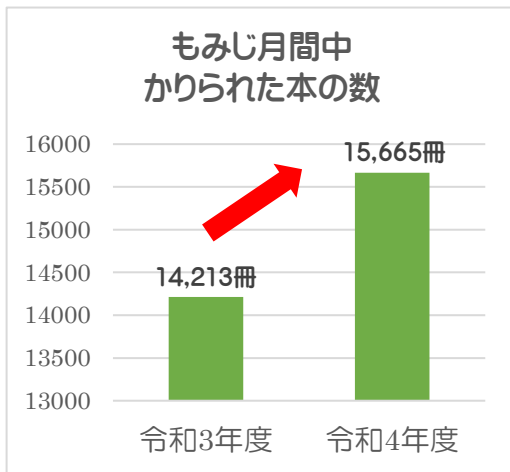

としょかんだより

令和4年度 初冬号
志免西小学校図書館

10月17日(月)から10月28日(金)は、もみじ読書月間でした。毎日、たくさんのお友だちが図書館に来てくれました。

読書月間中、図書委員会はおすすめの本のポップの掲示や、紙しばいの読み聞かせを放送しました。また図書館では、『どくしょビンゴ』のイベントも行いました。たくさんの方が挑戦して、しおりをゲットしていましたね。

これからも、いつもは手に取らないような本を読んでみたり、うちどくに取り組んだり、いろいろな形で読書を楽しみましょう。

もみじ読書月間のふりかえり

水曜日と金曜日には『読書タイム』がありました。教室をのぞいて見ると、集中して本を読んでいる人がたくさんいました。心を落ち着かせるひと時、ゆっくり味わえたでしょうか。

去年もみじ読書月間があった11月では、全校で1万4213冊の本が借りられました。今年のもみじ読書月間があった10月は、1か月のあいだに1万5665冊の貸出がありました。去年より1,000冊以上増えていますね。みなさんがたくさん本に出会った証拠です。来年の読書月間もお楽しみに。