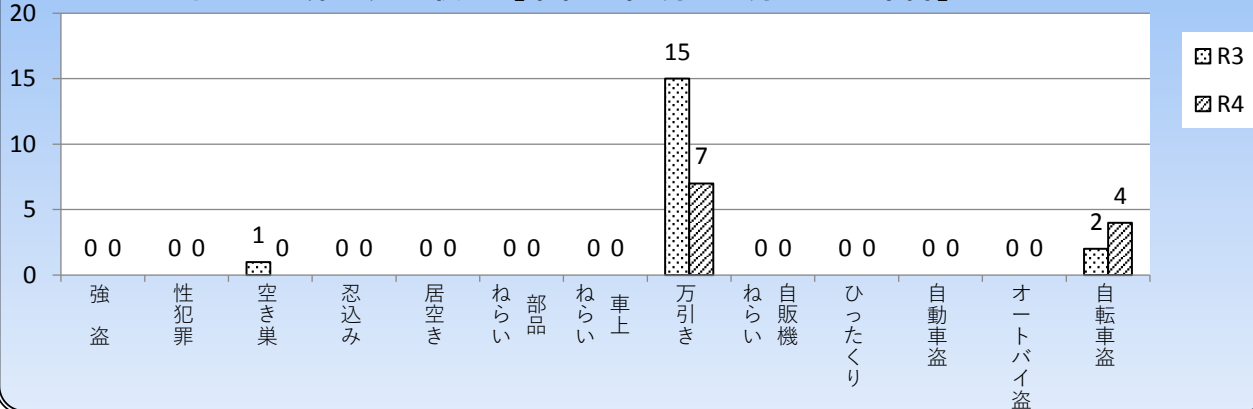

粕屋警察署だより

令和4年3月号
志免町

身近な犯罪の発生状況 [令和4年1月～2月までの累計]

小学校区別犯罪発生状況一覧表 [2月中]

単月	強盗	性犯罪	空き巣	忍込み	居空き	部品ねらい	車上ねらい	万引き	自販機ねらい	ひったくり	自動車盗	オートバイ盗	自転車盗	合計
志免中央								1						1
志免西								2						2
志免東														
志免南														
合計								3						3