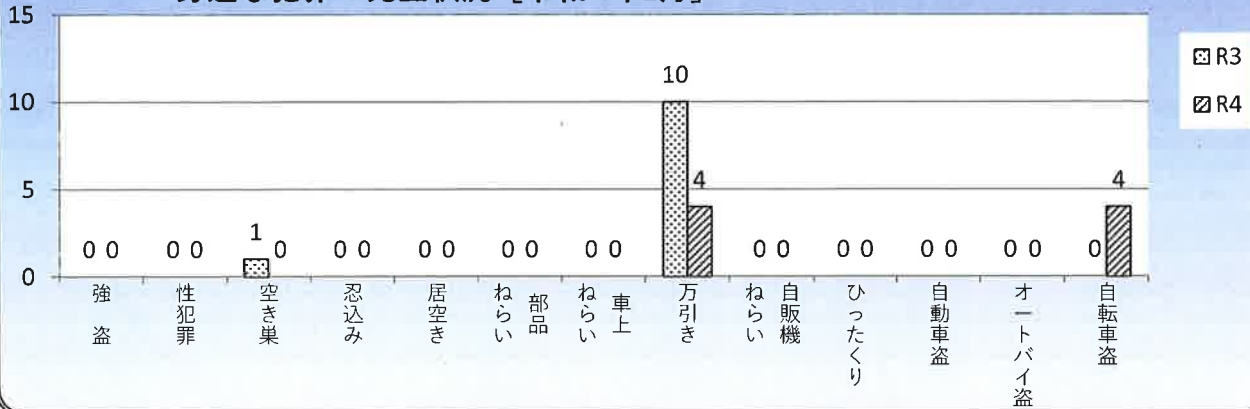

# 粕屋警察署だより

令和4年2月号

志免町

身近な犯罪の発生状況 [令和4年1月]

小学校区別犯罪発生状況一覧表 [1月中]

単月	強盗	性犯罪	空き巣	忍込み	居空き	部品ねらい	車上ねらい	万引き	自販機ねらい	ひったくり	自動車盗	オートバイ盗	自転車盗	合計
志免中央								2					2	4
志免西								1					2	3
志免東								1						1
志免南														
合計								4					4	8