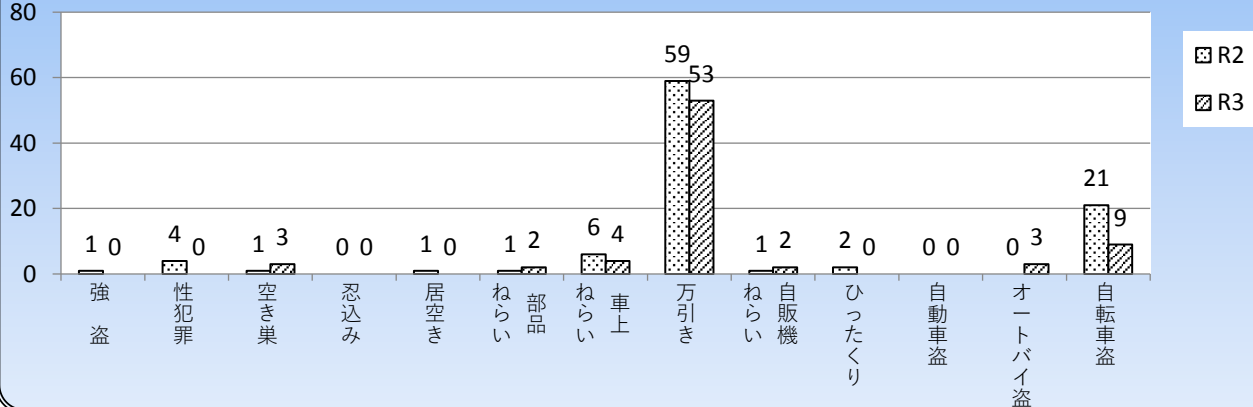

粕屋警察署だより

令和3年12月号

志免町

身近な犯罪の発生状況 [令和3年1月～11月までの累計]

小学校区別犯罪発生状況一覧表 [11月中]

単月	強盗	性犯罪	空き巣	忍込み	居空き	部品のねらい	車上ねらい	万引き	自販機ねらい	ひったくり	自動車盗	オートバイ盗	自転車盗	合計
志免中央								1						1
志免西						1		4						5
志免東								1						1
志免南														
合計						1		6						7