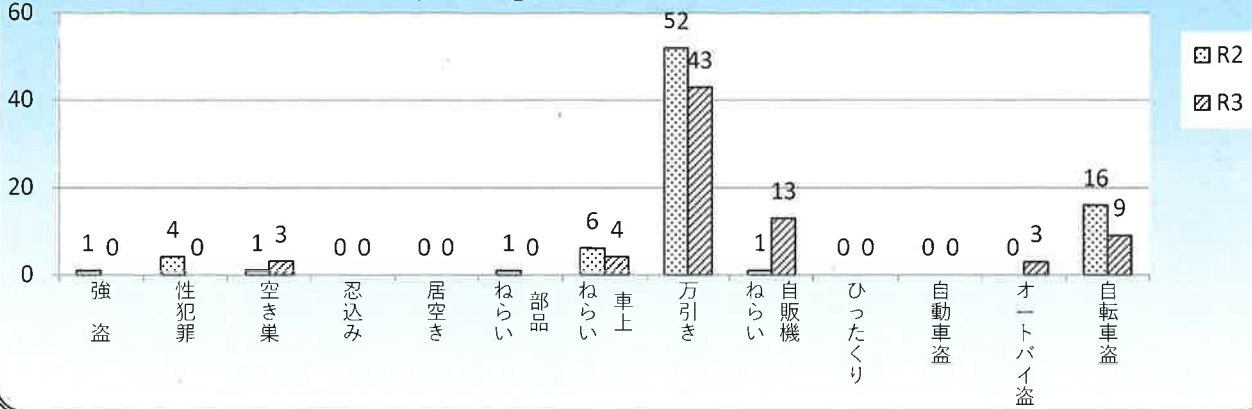

# 粕屋警察署だより

令和3年10月号

志免町

身近な犯罪の発生状況 [令和3年1月～9月までの累計]

小学校区別犯罪発生状況一覧表 [9月中]

単月	強盗	性犯罪	空き巣	忍込み	居空き	部品ねらい	車上ねらい	万引き	自販機ねらい	ひったくり	自動車盗	オートバイ盗	自転車盗	合計
志免中央								3						3
志免西								1	1				1	3
志免東							1							1
志免南														
合計							1	4	1				1	7