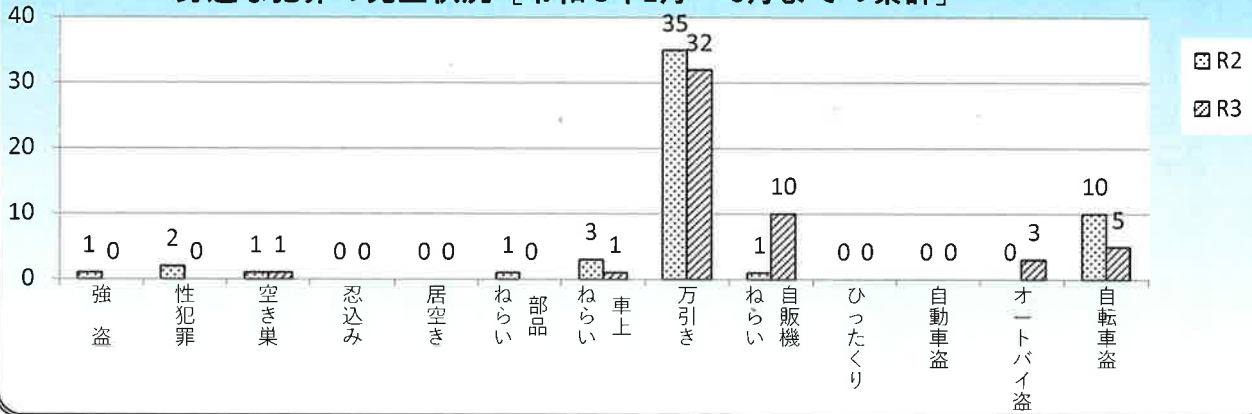

# 粕屋警察署だより

令和3年7月号  
志免町

身近な犯罪の発生状況 [令和3年1月～6月までの累計]

小学校区別犯罪発生状況一覧表 [6月中]

単月	強盗	性犯罪	空き巣	忍込み	居空き	部品ねらい	車上ねらい	万引き	自販機ねらい	ひったくり	自動車盗	オートバイ盗	自転車盗	合計
志免中央								2				1		3
志免西								3						3
志免東														
志免南														
合計								5				1		6