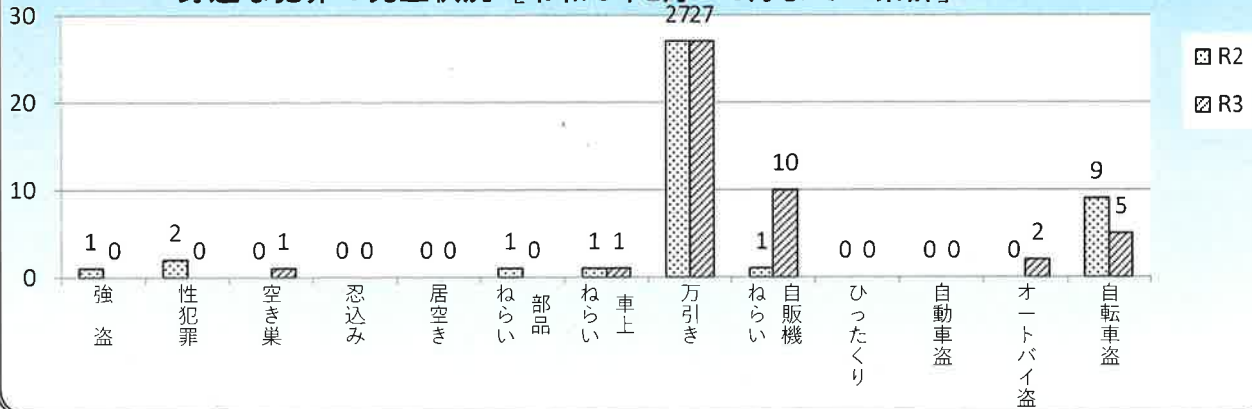

粕屋警察署だより

令和3年6月号

志免町

身近な犯罪の発生状況 [令和3年1月～5月までの累計]

小学校区別犯罪発生状況一覧表 [5月中]

単月	強盗	性犯罪	空き巣	忍込み	居空き	部品ねらい	車上ねらい	万引き	自販機ねらい	ひったくり	自動車盗	オートバイ盗	自転車盗	合計
志免中央								2					1	3
志免西								5				1	1	7
志免東								1						1
志免南														
合計								8				1	2	11