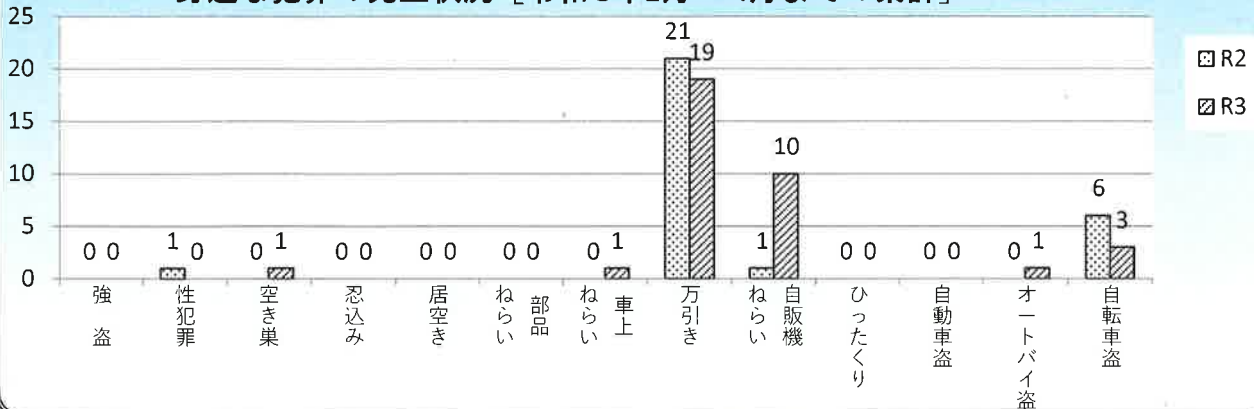

粕屋警察署だより

令和3年5月号
志免町

身近な犯罪の発生状況 [令和3年1月～4月までの累計]

小学校区別犯罪発生状況一覧表 [4月中]

単月	強盗	性犯罪	空き巣	忍込み	居空き	部品ねらい	車上ねらい	万引き	自販機ねらい	ひったくり	自動車盗	オートバイ盗	自転車盗	合計
志免中央								2	1					3
志免西								1	9					10
志免東														
志免南														
合計								3	10					13