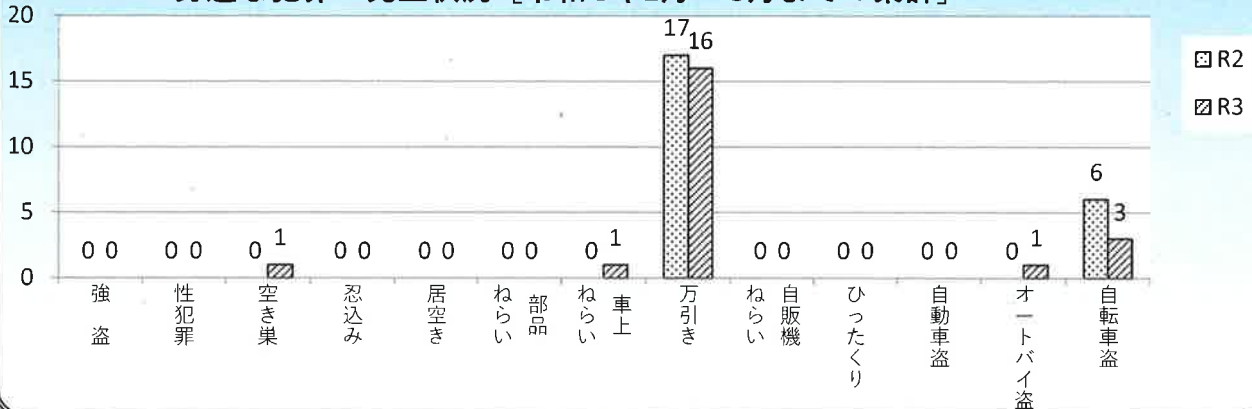

# 粕屋警察署だより

令和3年4月号  
志免町

身近な犯罪の発生状況 [令和3年1月～3月までの累計]

小学校区別犯罪発生状況一覧表 [3月中]

単月	強盗	性犯罪	空き巣	忍込み	居空き	部品ねらい	車上ねらい	万引き	自販機ねらい	ひったくり	自動車盗	オートバイ盗	自転車盗	合計
志免中央								1				1		2
志免西							1						1	2
志免東														
志免南														
合計							1	1				1	1	4