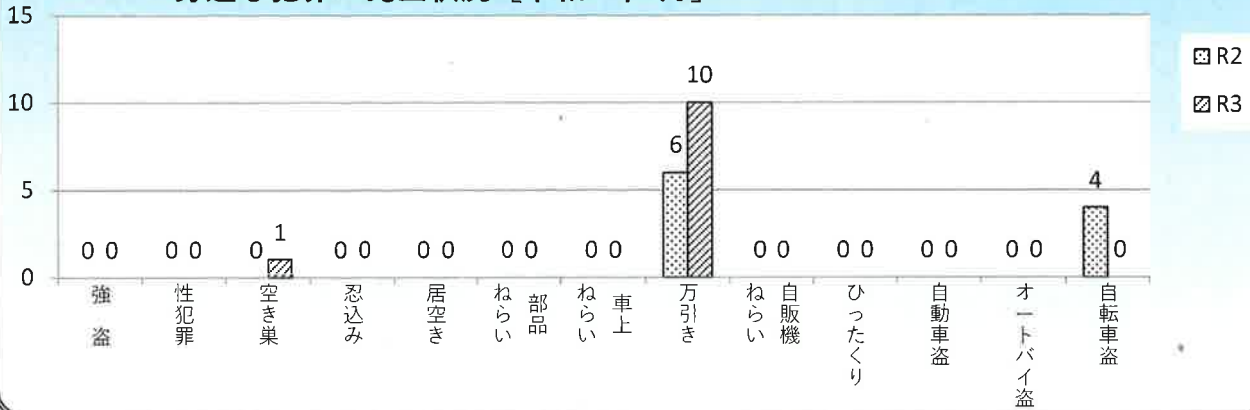

粕屋警察署だより

令和3年2月号
志免町

身近な犯罪の発生状況 [令和3年1月]

小学校区別犯罪発生状況一覧表 [1月中]

単月	強盗	性犯罪	空き巣	忍込み	居空き	部品ねらい	車上ねらい	万引き	自販機ねらい	ひったくり	自動車盗	オートバイ盗	自転車盗	合計
志免中央								2						2
志免西								6						6
志免東								2						2
志免南			1											1
合計			1					10						11