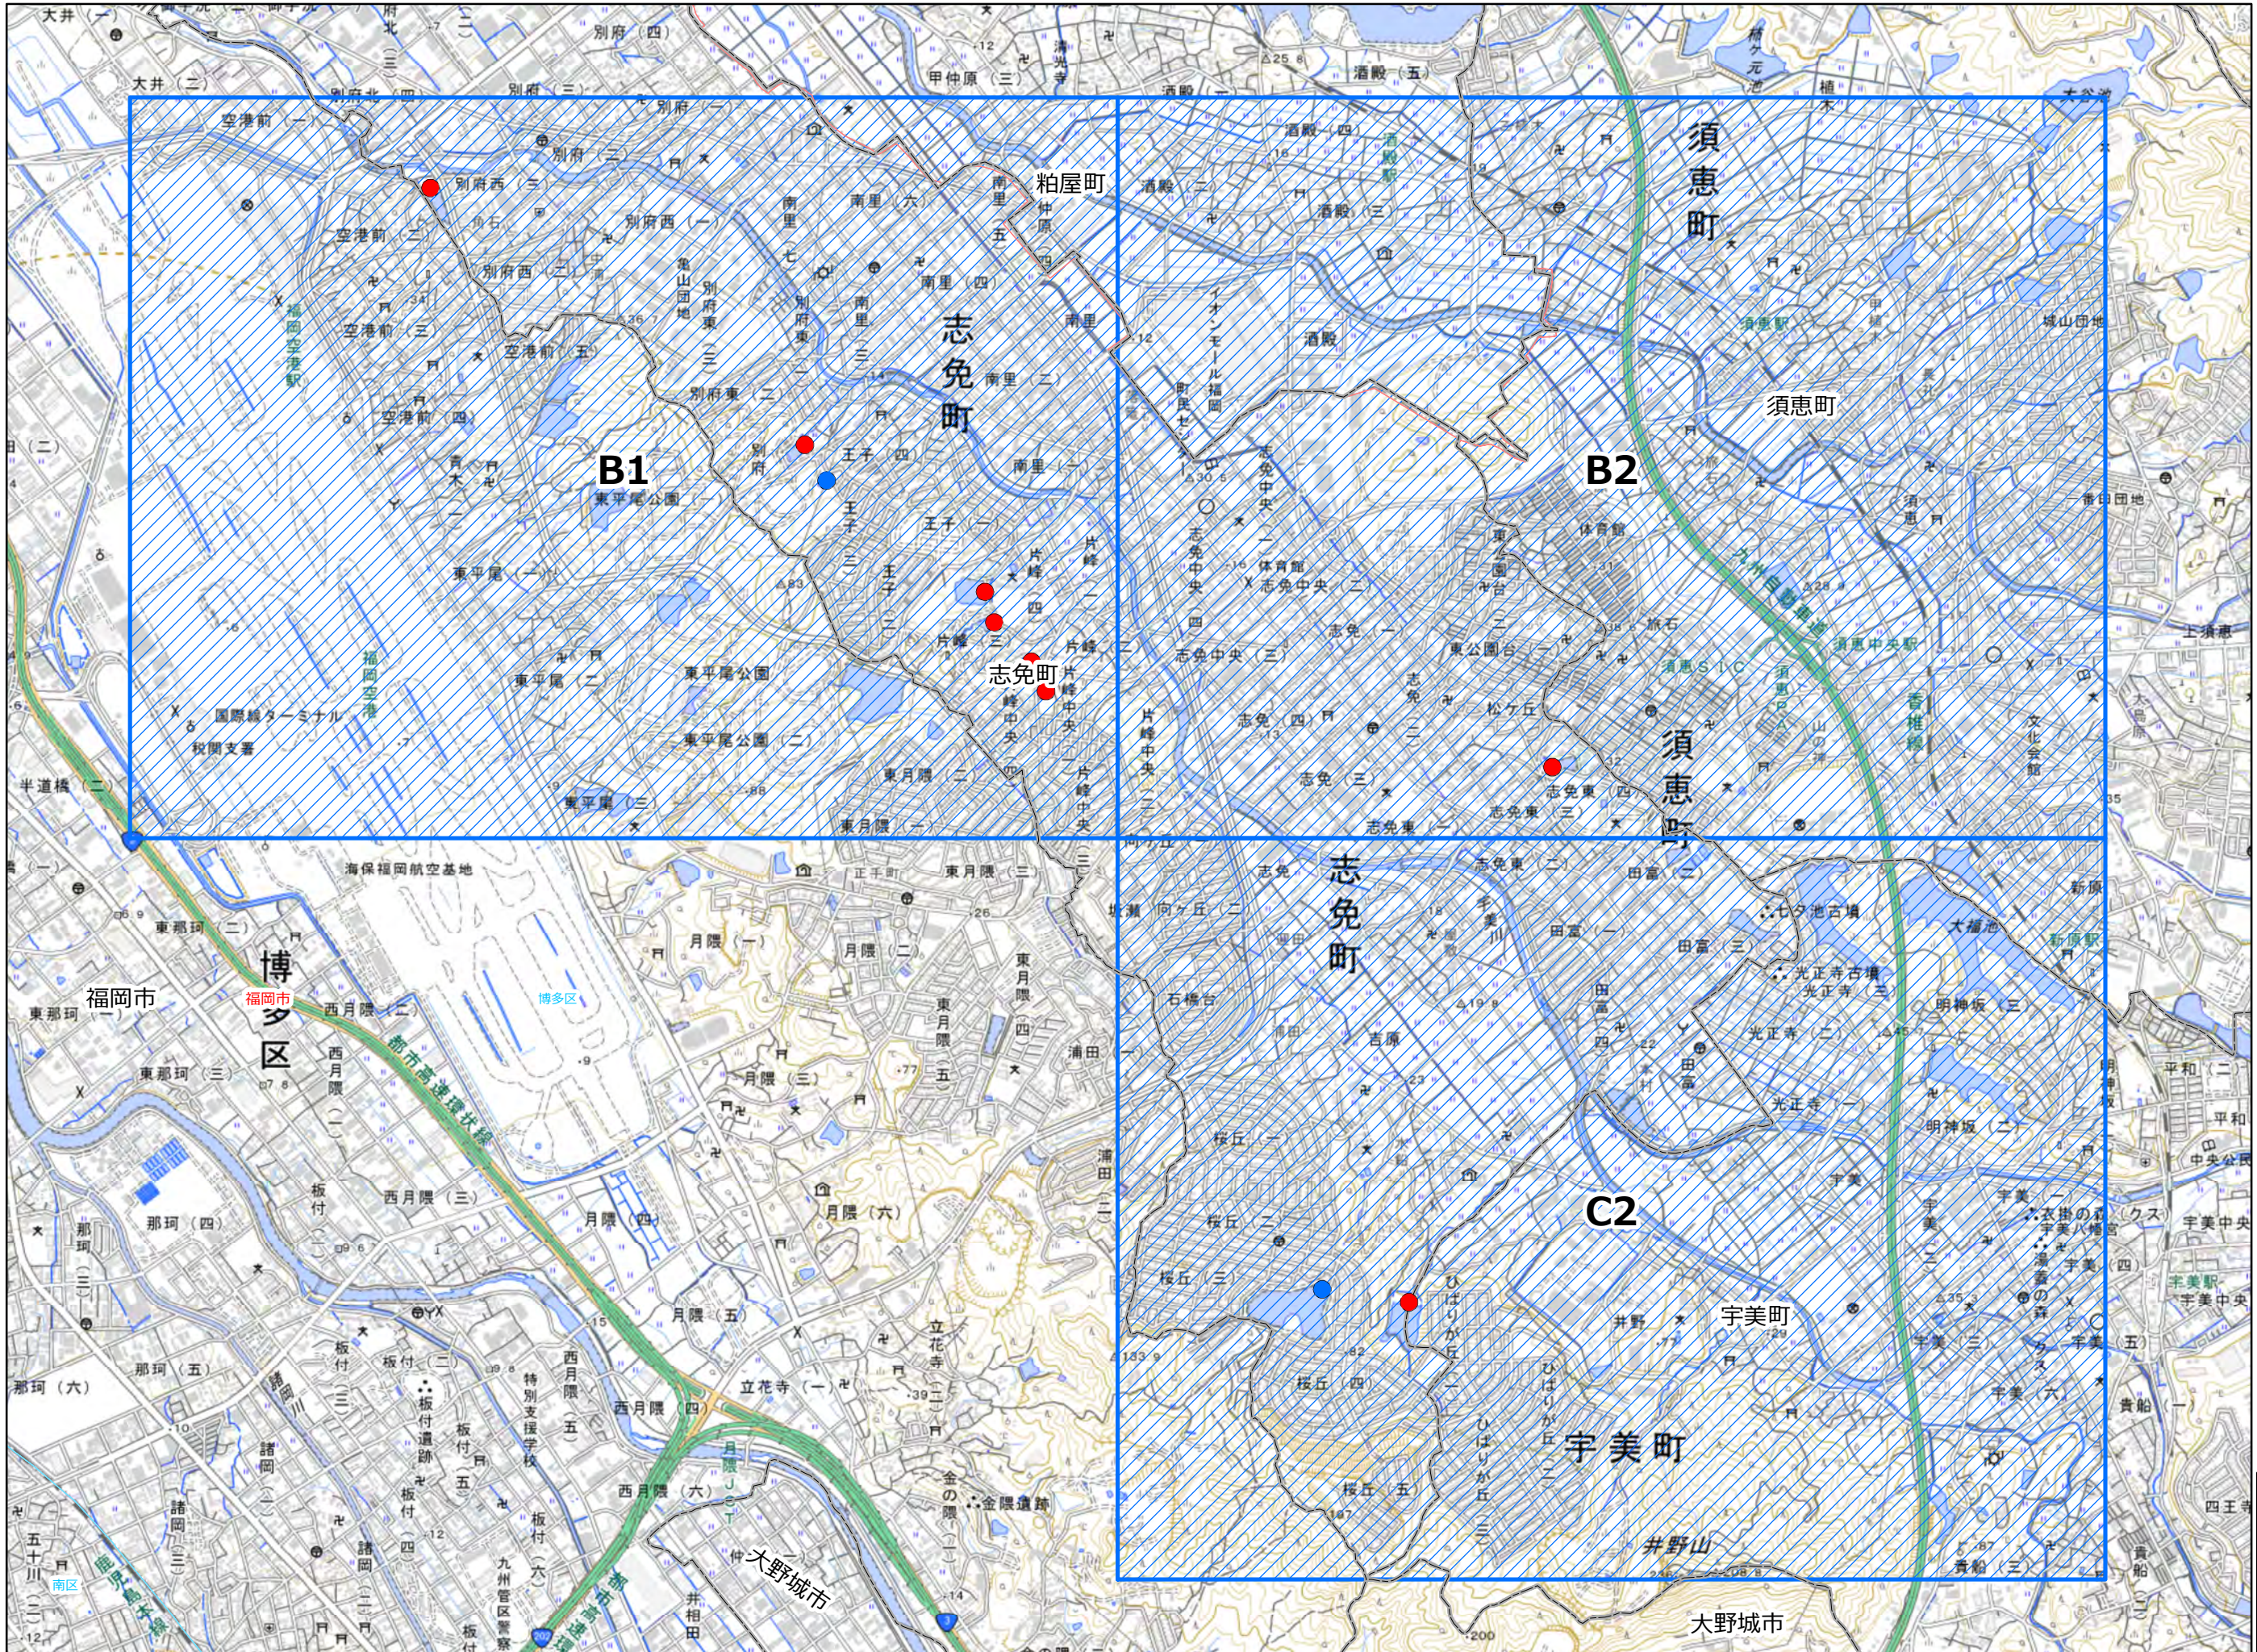

福岡県 農業用ため池位置図 INDEX

40343
志免町

図 郭 数	3
農業用ため池数	10
防災重点農業用	8
その他農業用	2

「この地図は、国土地理院長の承認を得て、同院発行の電子地形図25000を複製したものである。(承認番号 令元情複、第537号)」