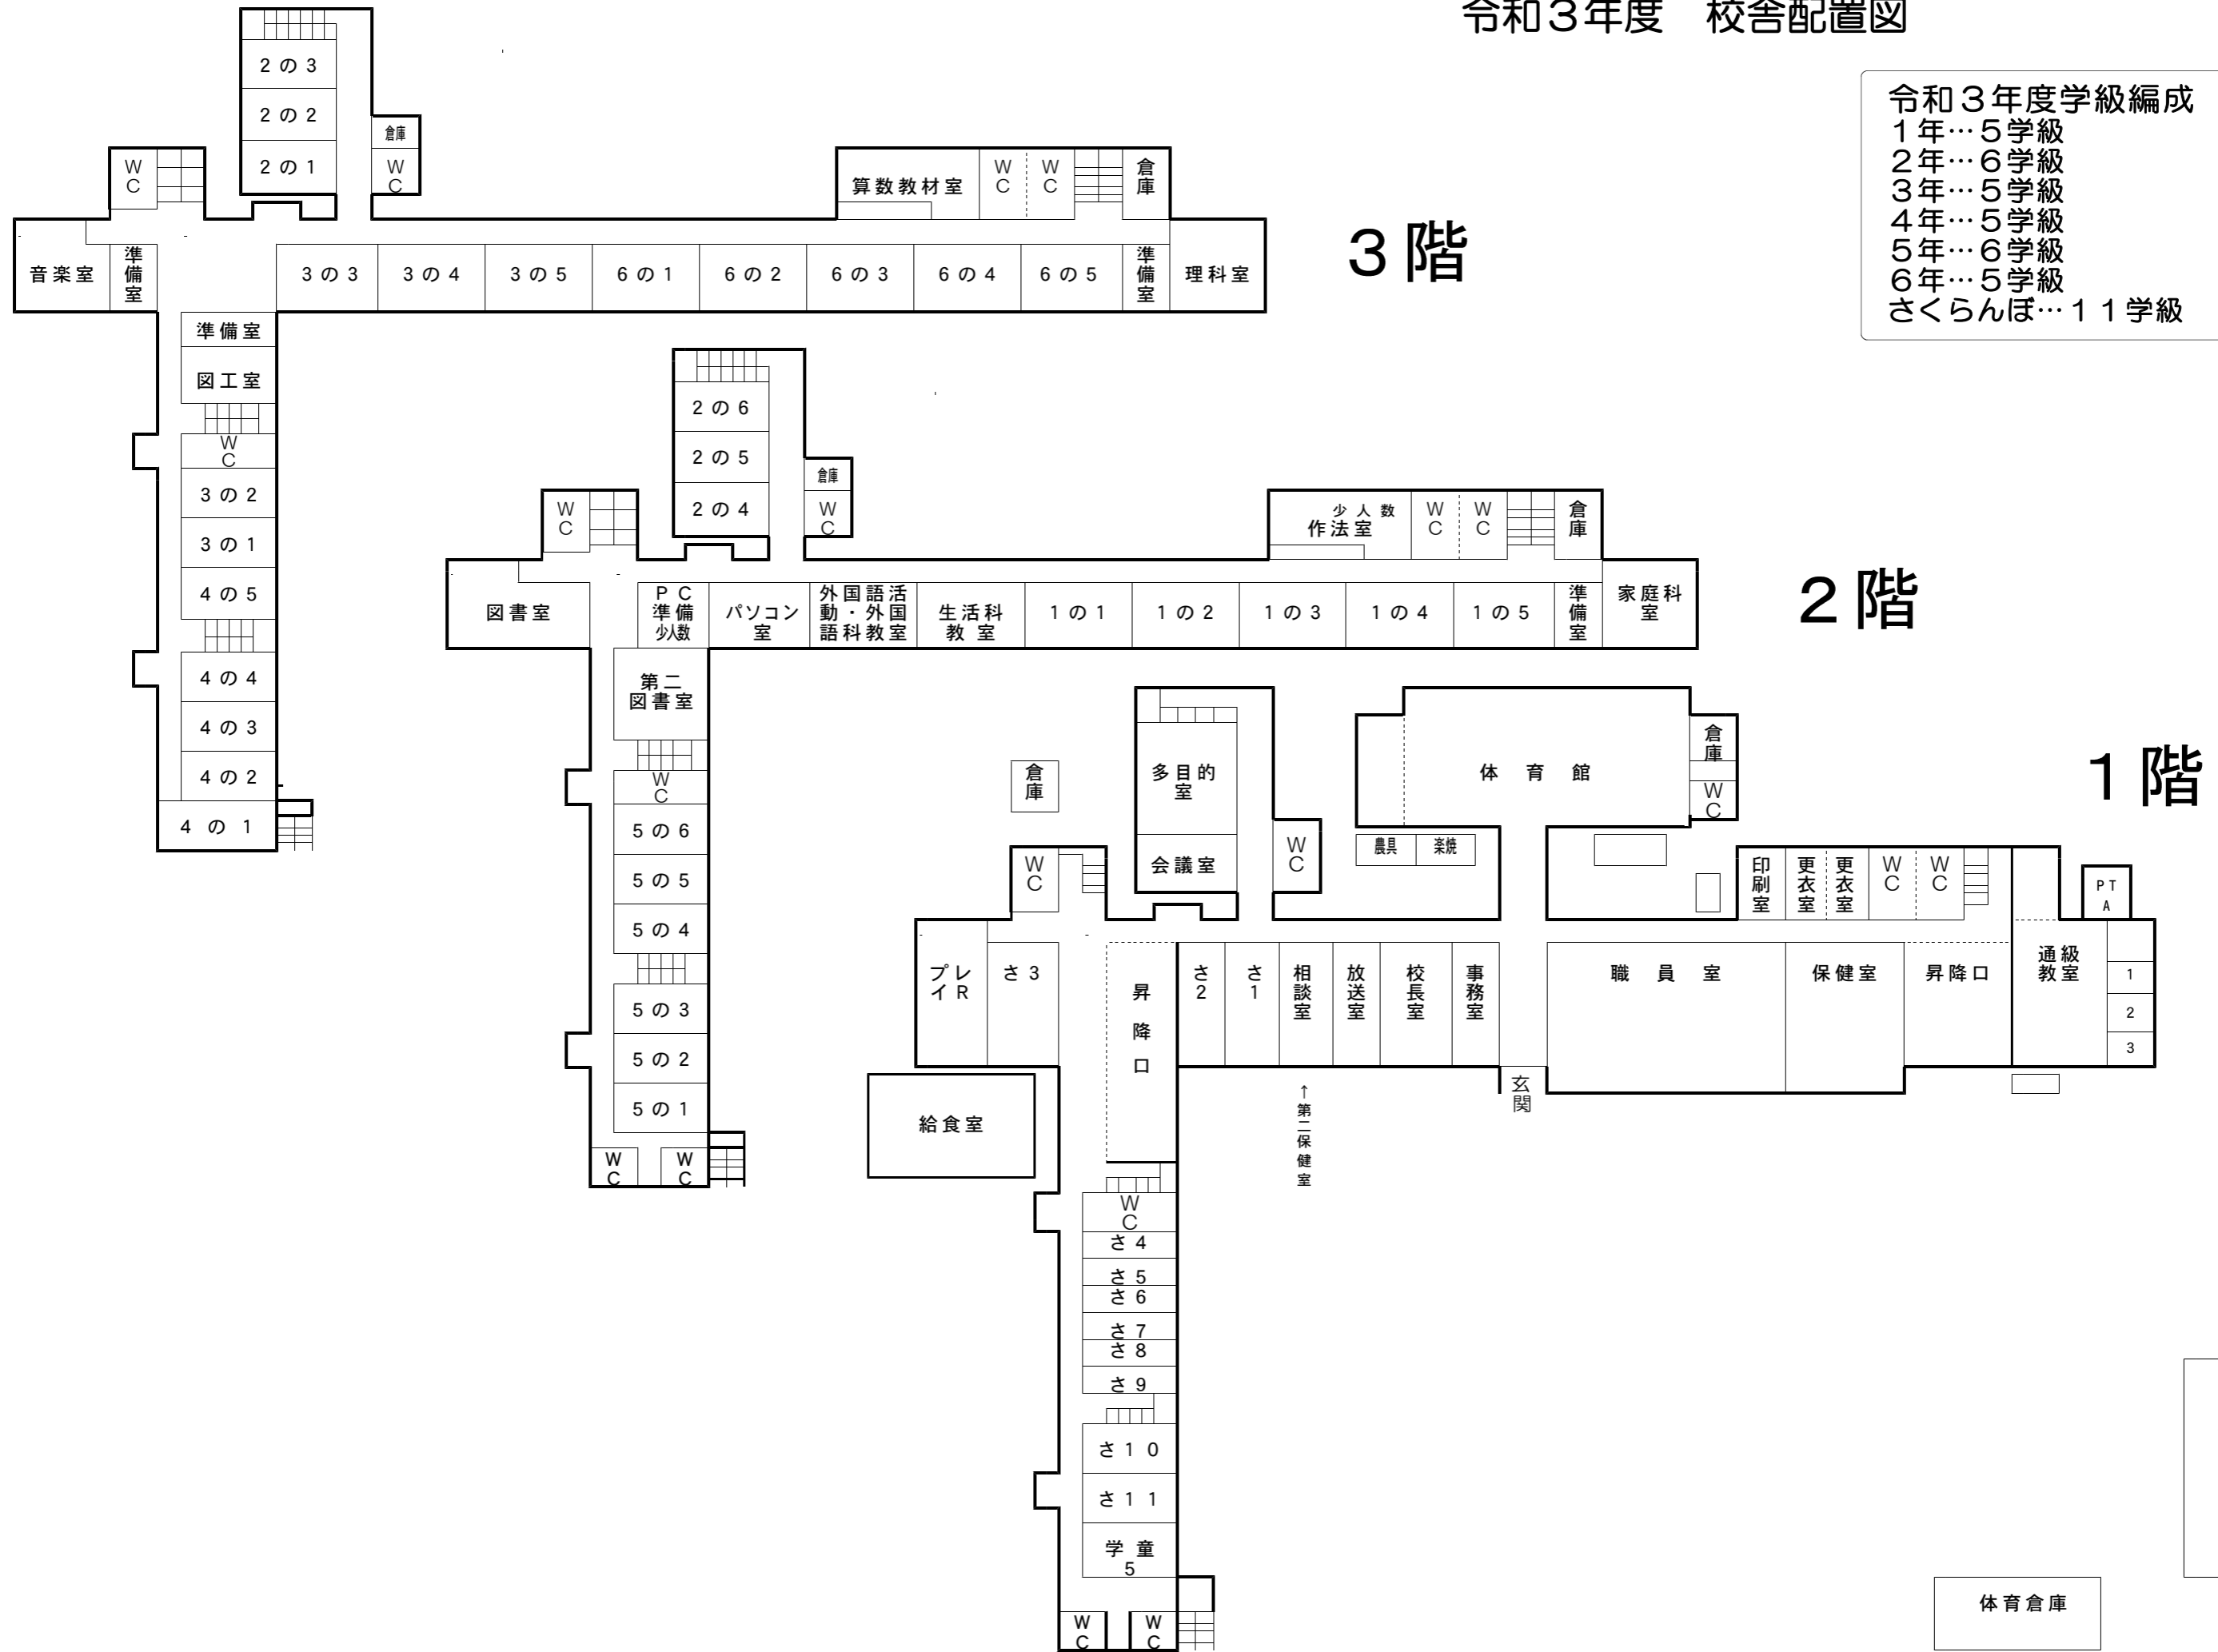

令和3年度 校舎配置図

令和3年4月7日

令和3年度学級編成
 1年…5学級
 2年…6学級
 3年…5学級
 4年…5学級
 5年…6学級
 6年…5学級
 さくらんぼ…11学級

3階

2階

1階

体育倉庫

プール