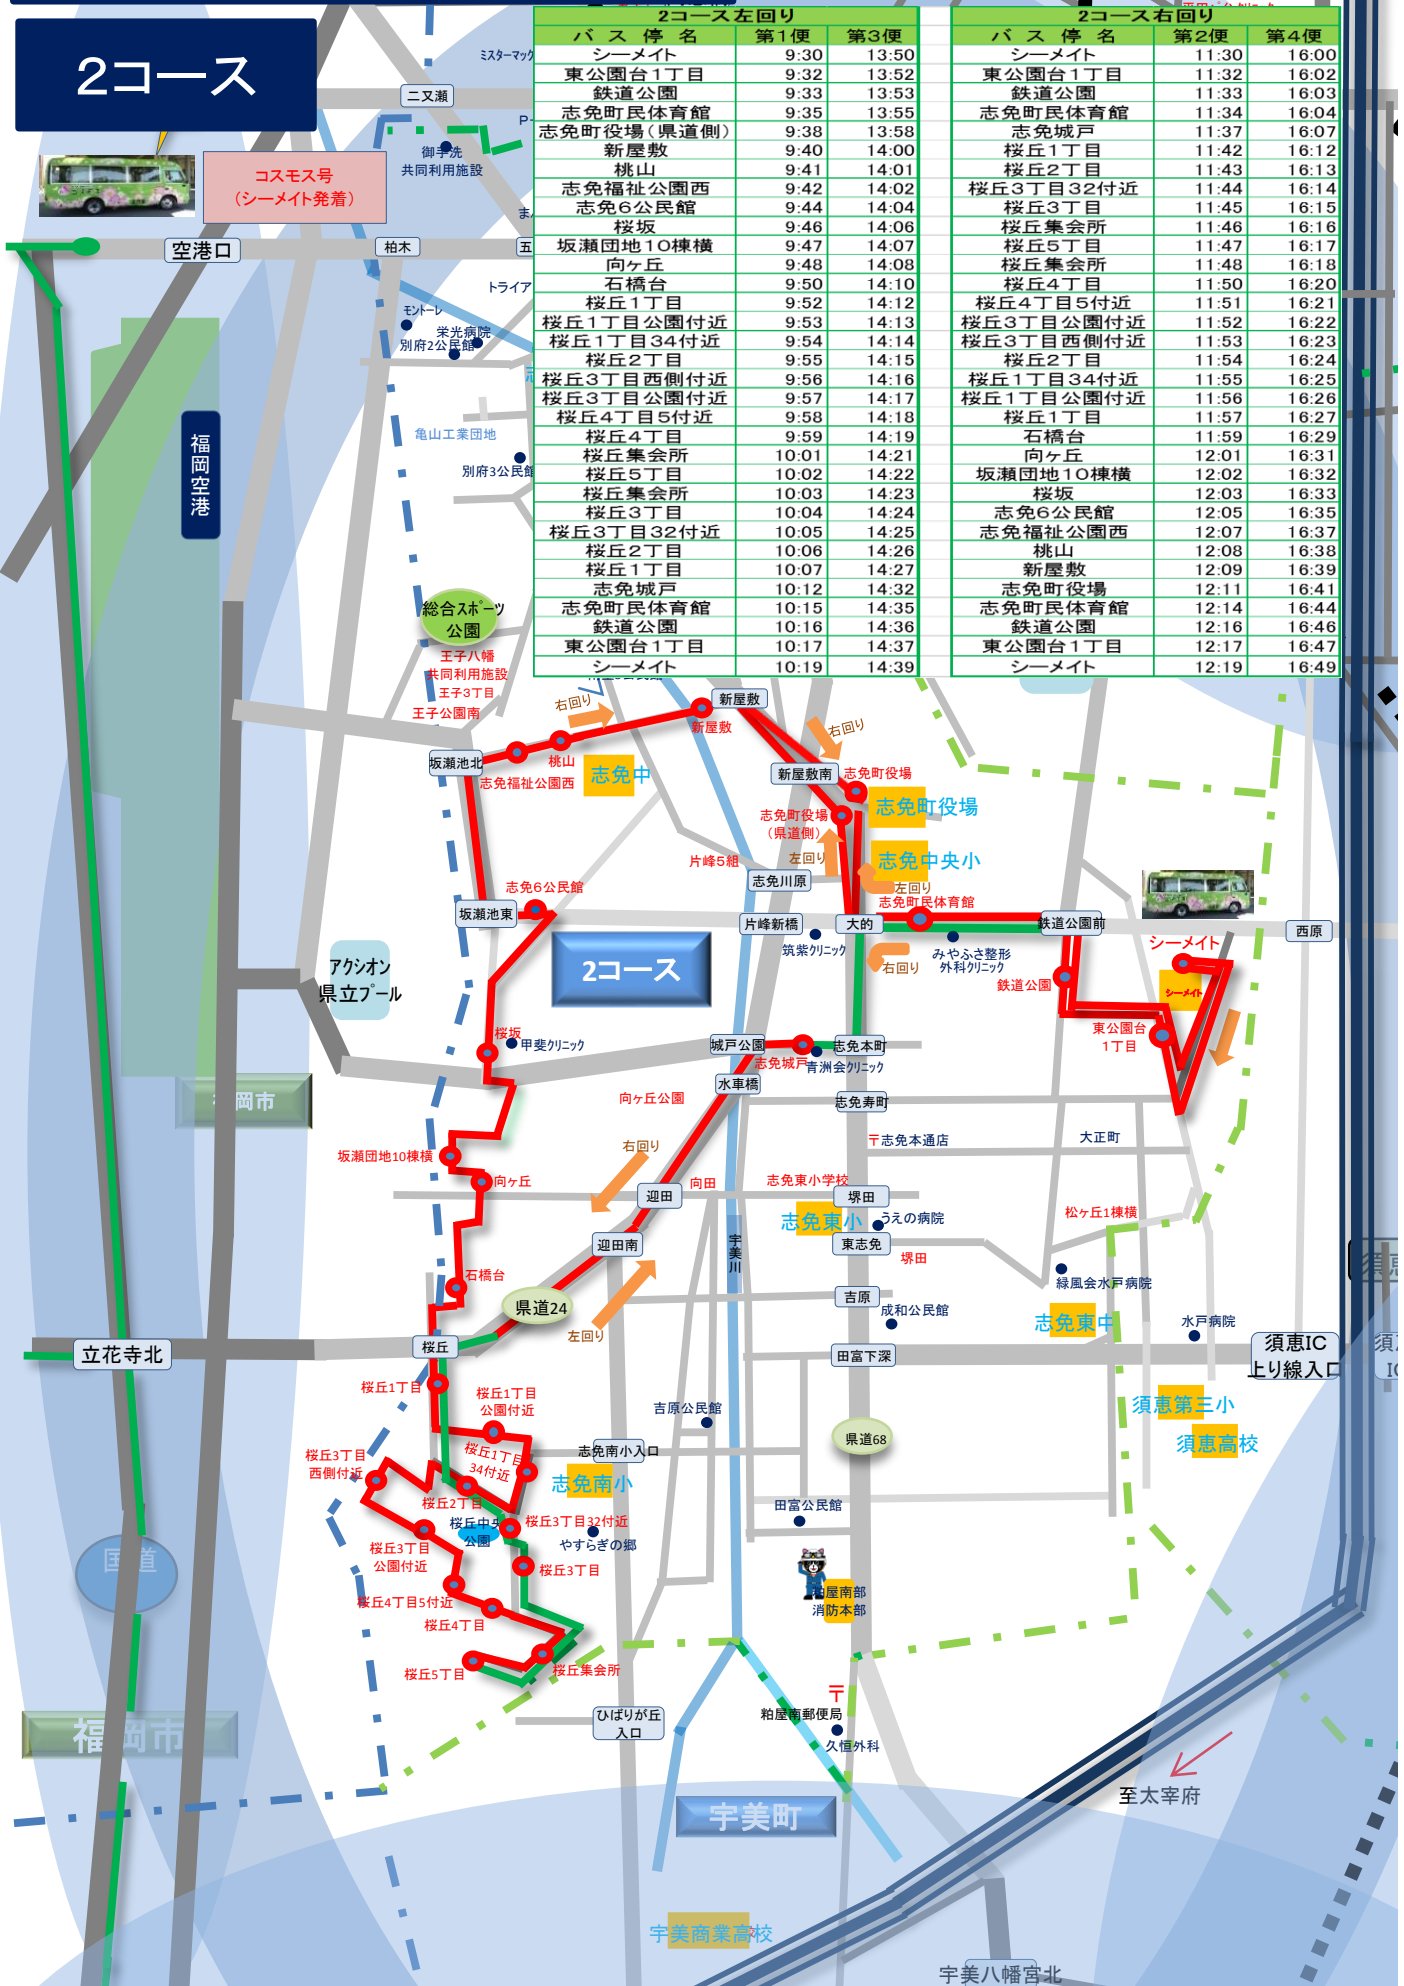

志免町福祉巡回バスマップ

令和3年2月改正

三角田

2コース

コスモス号
(シーメイト発着)

2コース左回り				2コース右回り			
バス停名	第1便	第3便		バス停名	第2便	第4便	
シーメイト	9:30	13:50		シーメイト	11:30	16:00	
東公園台1丁目	9:32	13:52		東公園台1丁目	11:32	16:02	
鉄道公園	9:33	13:53		鉄道公園	11:33	16:03	
志免町民体育館	9:35	13:55		志免町民体育館	11:34	16:04	
志免町役場(県道側)	9:38	13:58		志免城戸	11:37	16:07	
新屋敷	9:40	14:00		桜丘1丁目	11:42	16:12	
桃山	9:41	14:01		桜丘2丁目	11:43	16:13	
志免福祉公園西	9:42	14:02		桜丘3丁目32付近	11:44	16:14	
志免6公民館	9:44	14:04		桜丘3丁目	11:45	16:15	
桜坂	9:46	14:06		桜丘集会所	11:46	16:16	
坂瀬団地10棟横	9:47	14:07		桜丘5丁目	11:47	16:17	
向ヶ丘	9:48	14:08		桜丘集会所	11:48	16:18	
石橋台	9:50	14:10		桜丘4丁目	11:50	16:20	
桜丘1丁目	9:52	14:12		桜丘4丁目5付近	11:51	16:21	
桜丘1丁目公園付近	9:53	14:13		桜丘3丁目公園付近	11:52	16:22	
桜丘1丁目34付近	9:54	14:14		桜丘3丁目西側付近	11:53	16:23	
桜丘2丁目	9:55	14:15		桜丘2丁目	11:54	16:24	
桜丘3丁目西側付近	9:56	14:16		桜丘1丁目34付近	11:55	16:25	
桜丘3丁目公園付近	9:57	14:17		桜丘1丁目公園付近	11:56	16:26	
桜丘4丁目5付近	9:58	14:18		桜丘1丁目	11:57	16:27	
桜丘4丁目	9:59	14:19		石橋台	11:59	16:29	
桜丘集会所	10:01	14:21		向ヶ丘	12:01	16:31	
桜丘5丁目	10:02	14:22		坂瀬団地10棟横	12:02	16:32	
桜丘集会所	10:03	14:23		桜坂	12:03	16:33	
桜丘3丁目	10:04	14:24		志免6公民館	12:05	16:35	
桜丘3丁目32付近	10:05	14:25		志免福祉公園西	12:07	16:37	
桜丘2丁目	10:06	14:26		桃山	12:08	16:38	
桜丘1丁目	10:07	14:27		新屋敷	12:09	16:39	
志免城戸	10:12	14:32		志免町役場	12:11	16:41	
志免町民体育館	10:15	14:35		志免町民体育館	12:14	16:44	
鉄道公園	10:16	14:36		鉄道公園	12:16	16:46	
東公園台1丁目	10:17	14:37		東公園台1丁目	12:17	16:47	
シーメイト	10:19	14:39		シーメイト	12:19	16:49	

福岡空港

2コース

立花寺北

福岡市

宇美町

宇美商業高校

宇美八幡宮北

須恵IC
上り線入口

至太宰府