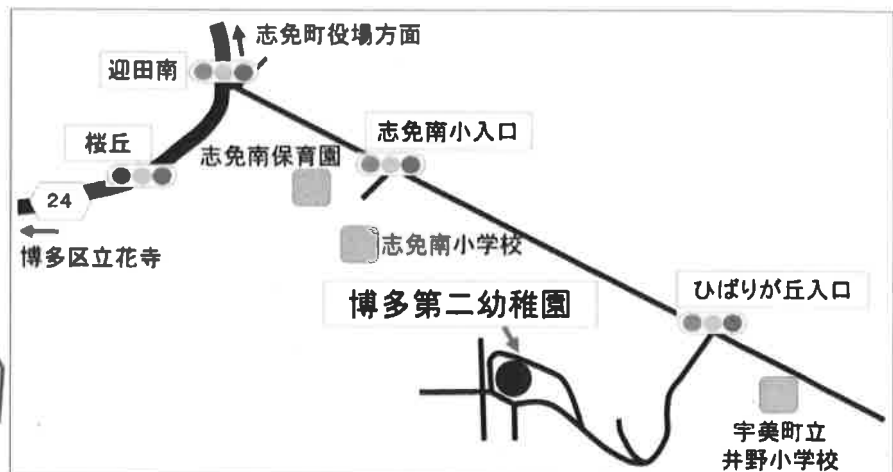

また、幼稚園の入園前の教室(リトルプレイルーム)に入会されると、幼稚園の入園が優先となります。

令和3年度 入園募集

★入園説明会★

令和2年10月3日(土)

★願書配布・受付★

配布 令和2年10月1日(木)より

受付 令和2年11月1日(日)より

★見学は随時受付中です。お電話ください。

「継続は力なり。」

育つ時、今、大きく育てたい

無限の可能性を持った子ども達。

一緒に楽しい子育てをしましょう。

木の温もりに包まれた、明るい園舎です。

10月に、令和3年度の新入園児さんを対象とした見学会・説明会を予定しておりますが、随時園内見学は可能です。ご希望の方は、園までお問い合わせください。

設 立 年 :	昭和48年
定 員 :	年長35名(1年保育) 年中35名(2年保育) 年少30名(3年保育) 最年少20名(4年保育)
保 育 時 間 :	9:30~15:20
プ レ ス ク ー ル :	ロケットクラブ 満2歳からの未就園児
延 長 保 育 :	降園時刻~最長18:30まで※冬期変動あり 長期休園中預かり保育(春・夏・冬休み) 8:30~17:30まで
4 年 保 育 :	あり
休 園 日 :	土・日・祝日 夏季休業、冬季休業、春季休業有り