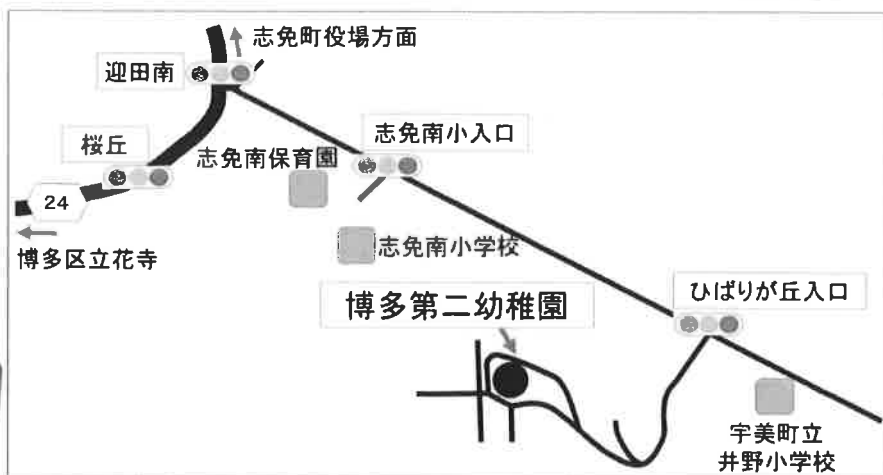

また、幼稚園の入園前の教室(リトルプレイルーム)に入会されると、幼稚園の入園が優先となります。

令和2年度 入園募集

★入園説明会★

令和元年10月12日(土)

★願書配布・受付★

配布 令和元年10月1日(火)より

受付 令和元年11月1日(金)より

★見学は随時受付中です。お電話ください。

「継続は力なり。」

育つ時、今、大きく育てたい

無限の可能性を持った子ども達。

一緒に楽しい子育てをしましょう。

平成31年3月新園舎完成！！

木の温もりに包まれた、明るい園舎です。

10月に、令和2年度の新入園児さんを対象とした見学会・説明会を予定しておりますが、随時園内見学は可能です。ご希望の方は、園までお問い合わせください。

設 立 年 :	昭和48年
定 員 :	年長35名(1年保育) 年中32名(2年保育) 年少32名(3年保育) 最年少12名(4年保育)
保 育 時 間 :	9:30~15:20
プ レ ス ク ー ル :	ロケットクラブ 満2歳からの未就園児
延 長 保 育 :	降園時刻~最長18:30まで※冬期変動あり 長期休園中預かり保育(春・夏・冬休み) 8:30~17:30まで
4 年 保 育 :	あり
休 園 日 :	土・日・祝日 夏季休業、冬季休業、春季休業有り