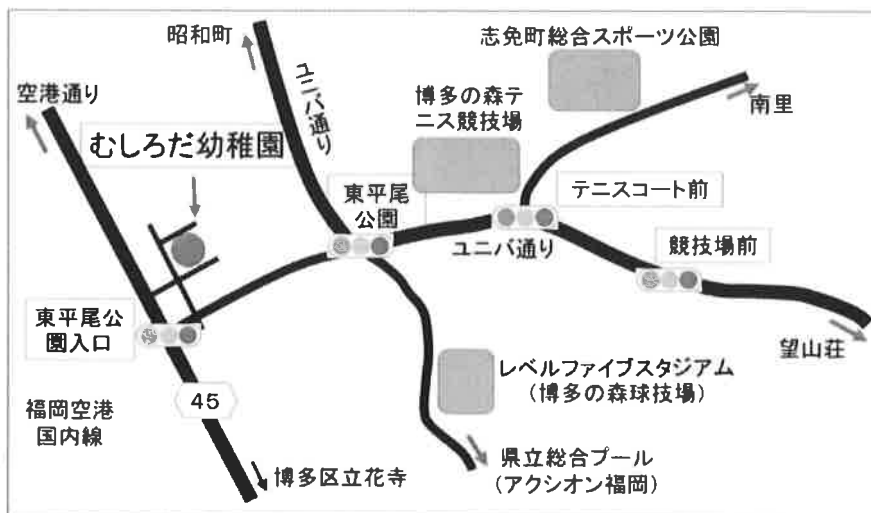

令和2年度 入園募集

★幼稚園見学会★

令和元年10月9日(水) 10:00~11:00

★幼稚園見学会・説明会★

令和元年10月16日(水) 10:00~11:00

★願書配布・受付★

配布 令和元年10月1日(火)より

受付 令和元年11月1日(金)より