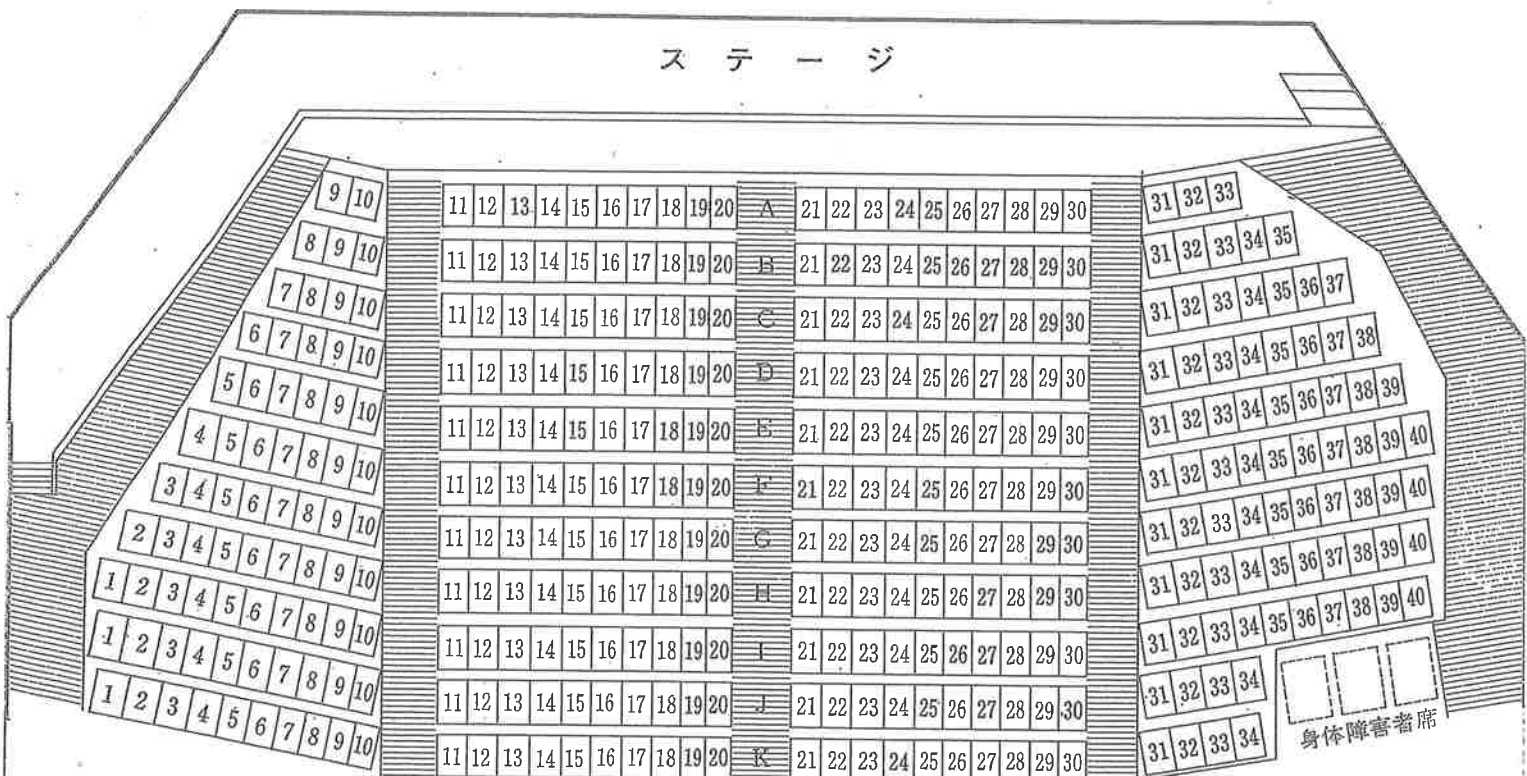

志免町民センター大ホール座席表

固定席 814

ステージ

1 2 3 4 5 6 7 8 9 10	11 12 13 14 15 16 17 18 19 20	L	21 22 23 24 25 26 27 28 29 30	31 32 33 34 35 36 37 38 39 40
1 2 3 4 5 6 7 8 9 10	11 12 13 14 15 16 17 18 19 20	M	21 22 23 24 25 26 27 28 29 30	31 32 33 34 35 36 37 38 39 40
1 2 3 4 5 6 7 8 9 10	11 12 13 14 15 16 17 18 19 20	N	21 22 23 24 25 26 27 28 29 30	31 32 33 34 35 36 37 38 39 40
1 2 3 4 5 6 7 8 9 10	11 12 13 14 15 16 17 18 19 20	O	21 22 23 24 25 26 27 28 29 30	31 32 33 34 35 36 37 38 39 40
1 2 3 4 5 6 7 8 9 10	11 12 13 14 15 16 17 18 19 20	P	21 22 23 24 25 26 27 28 29 30	31 32 33 34 35 36 37 38 39 40
1 2 3 4 5 6 7 8 9 10	11 12 13 14 15 16 17 18 19 20	Q	21 22 23 24 25 26 27 28 29 30	31 32 33 34 35 36 37 38 39 40
1 2 3 4 5 6 7 8 9 10	11 12 13 14 15 16 17 18 19 20	R	21 22 23 24 25 26 27 28 29 30	31 32 33 34 35 36 37 38 39 40
1 2 3 4 5 6 7 8 9 10	11 12 13 14 15 16 17 18 19 20	S	21 22 23 24 25 26 27 28 29 30	31 32 33 34 35 36 37 38 39 40
1 2 3 4 5 6 7 8 9 10	11 12 13 14 15 16 17 18 19 20	T	21 22 23 24 25 26 27 28 29 30	31 32 33 34 35 36 37 38 39 40
1 2 3 4 5 6 7 8 9 10	11 12 13 14 15 16 17 18 19 20	U	21 22 23 24 25 26 27 28 29 30	31 32 33 34 35 36 37 38 39 40
1 2 3 4 5 6 7 8 9 10	11 12 13 14 15 16 17 18 19 20	V	21 22 23 24 25 26 27 28 29 30	31 32 33 34 35 36 37 38 39 40