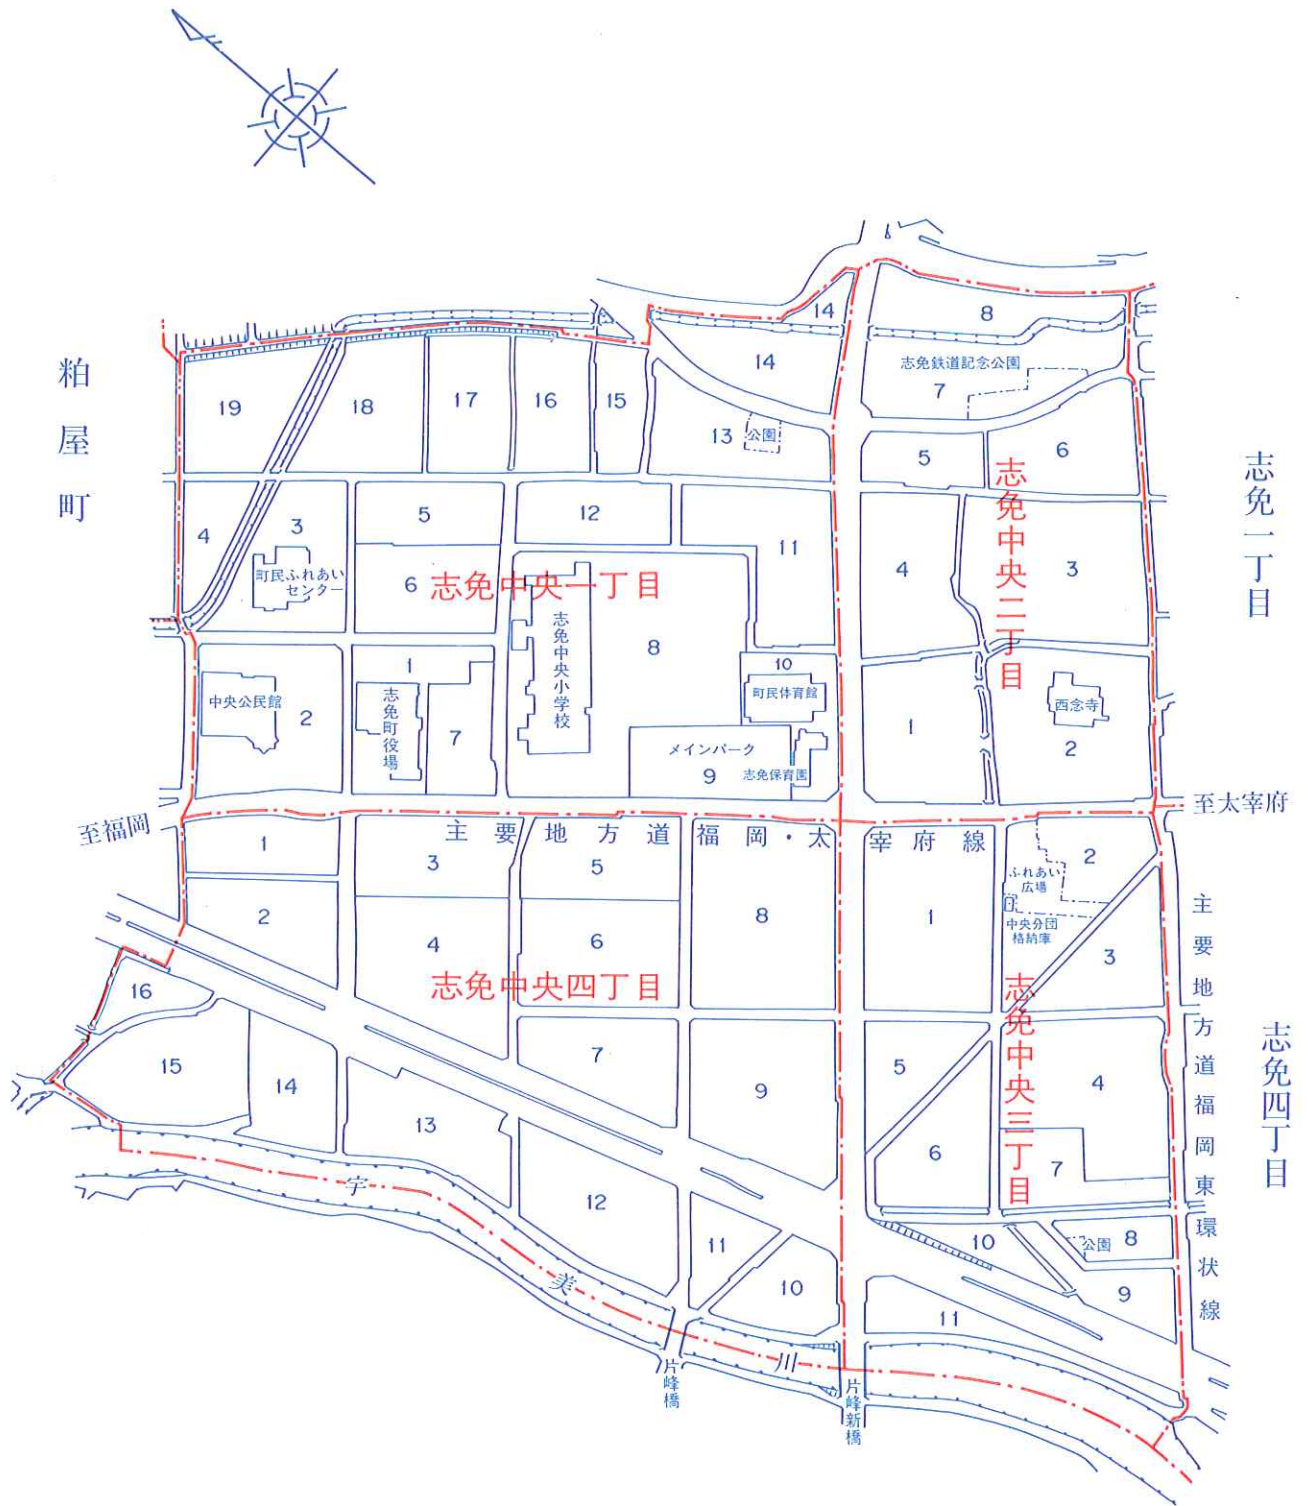

住居表示新町界・新町名及び街区割図

- 凡 例
- 8 街区符号
 - 市町村界
 - 新町界

平成14年11月5日施行
志免中央一～四丁目