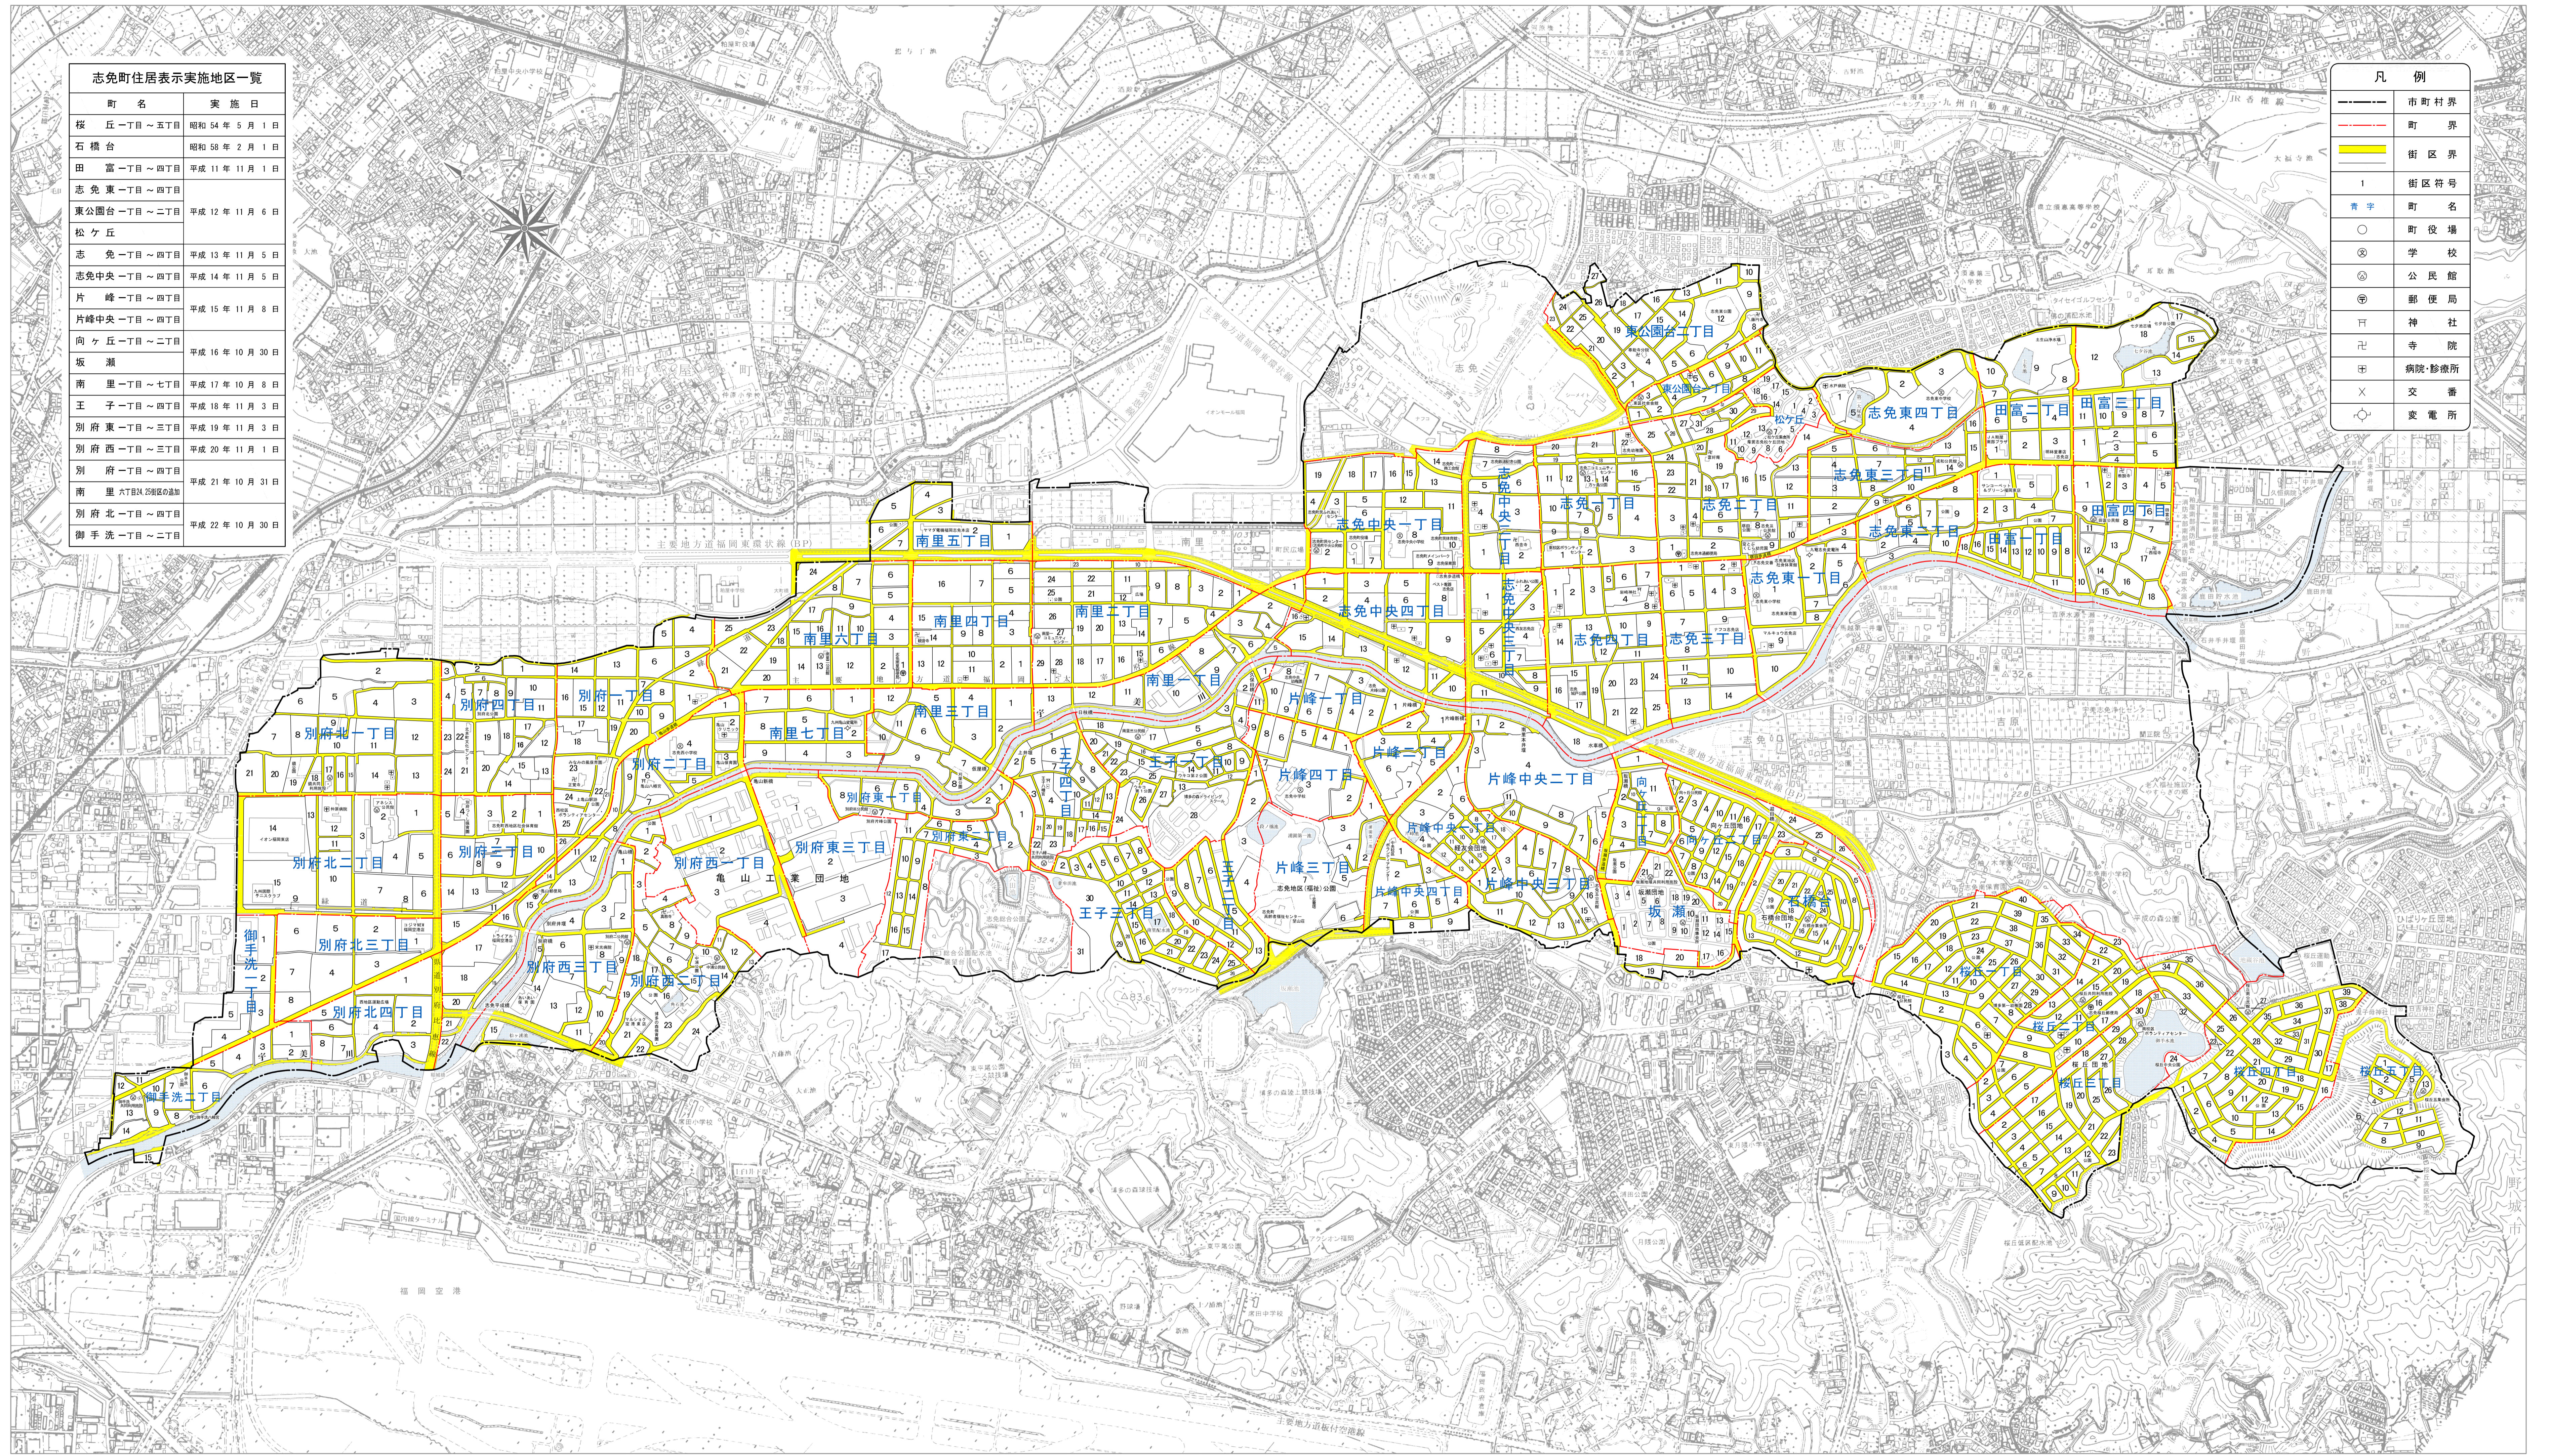

志免町住居表示街区案内図

平成二十四年二月作成

町名	実施日
桜丘一丁目～五丁目	昭和54年5月1日
石橋台	昭和58年2月1日
田富一丁目～四丁目	平成11年11月1日
志免東一丁目～四丁目	平成12年11月6日
東公園台一丁目～二丁目	平成12年11月6日
松ヶ丘	平成13年11月5日
志免中央一丁目～四丁目	平成14年11月5日
片峰一丁目～四丁目	平成15年11月8日
片峰中央一丁目～四丁目	平成15年11月8日
向ヶ丘一丁目～二丁目	平成16年10月30日
坂瀬	平成17年10月8日
南里一丁目～七丁目	平成18年11月3日
王子一丁目～四丁目	平成19年11月3日
別府東一丁目～三丁目	平成20年11月1日
別府西一丁目～三丁目	平成21年10月31日
南里六丁目以北の区域	平成22年10月30日
別府北一丁目～四丁目	平成22年10月30日
御手洗一丁目～二丁目	平成22年10月30日

---	市町村界
---	町界
---	街区界
1	街区符号
青字	町名
○	町役場
⊗	学校
⊗	公民館
⊗	郵便局
卍	神社
卍	寺院
⊗	病院・診療所
×	交番
⊗	変電所

この案内図は、平成19年12月志免町作成の志免町全図(1/10,000)を住所の案内用に加工・編集したものです。図面における位置の精度を保障するものではありません。

志免町役場